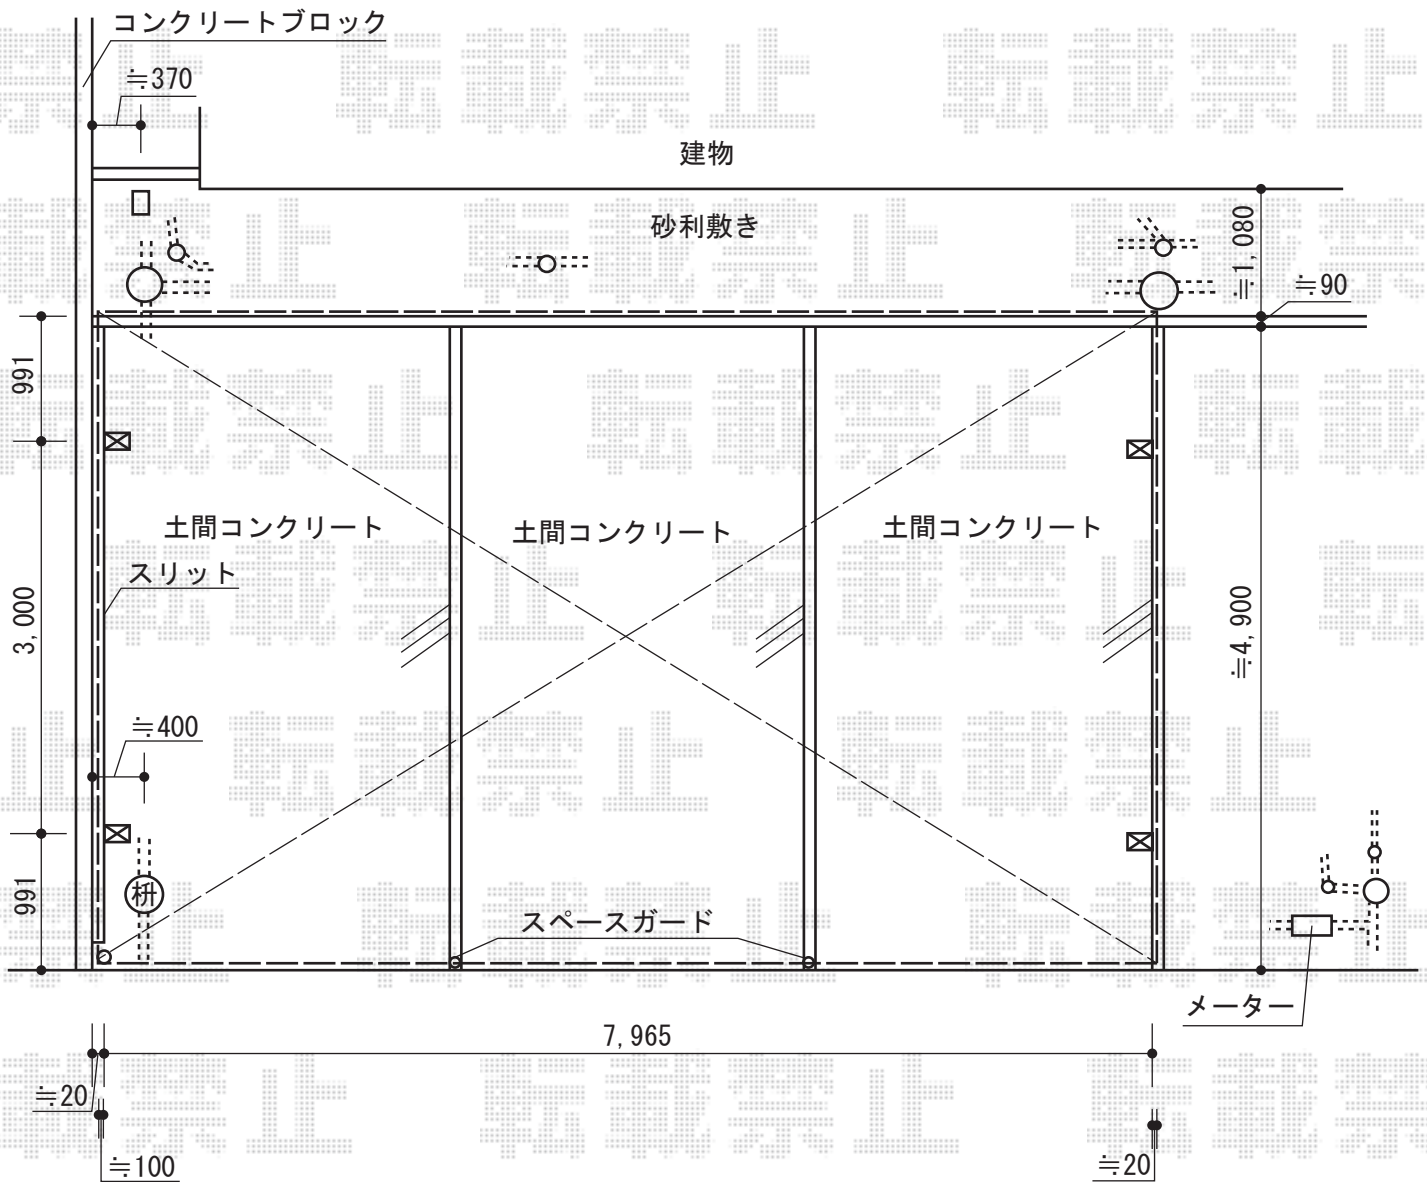

カーポート 施工概略図

トステム リベルポートシグマIII 3台用 積雪~20cm対応
 幅=8,008mm
 奥行=4,982mm
 色：シャイングレー
 屋根材：熱線吸収アクアポリカーボネート（ライトブルー）
 柱仕様：ロング柱23仕様（有効高 約2,300mm）

担当者	栢田
-----	----