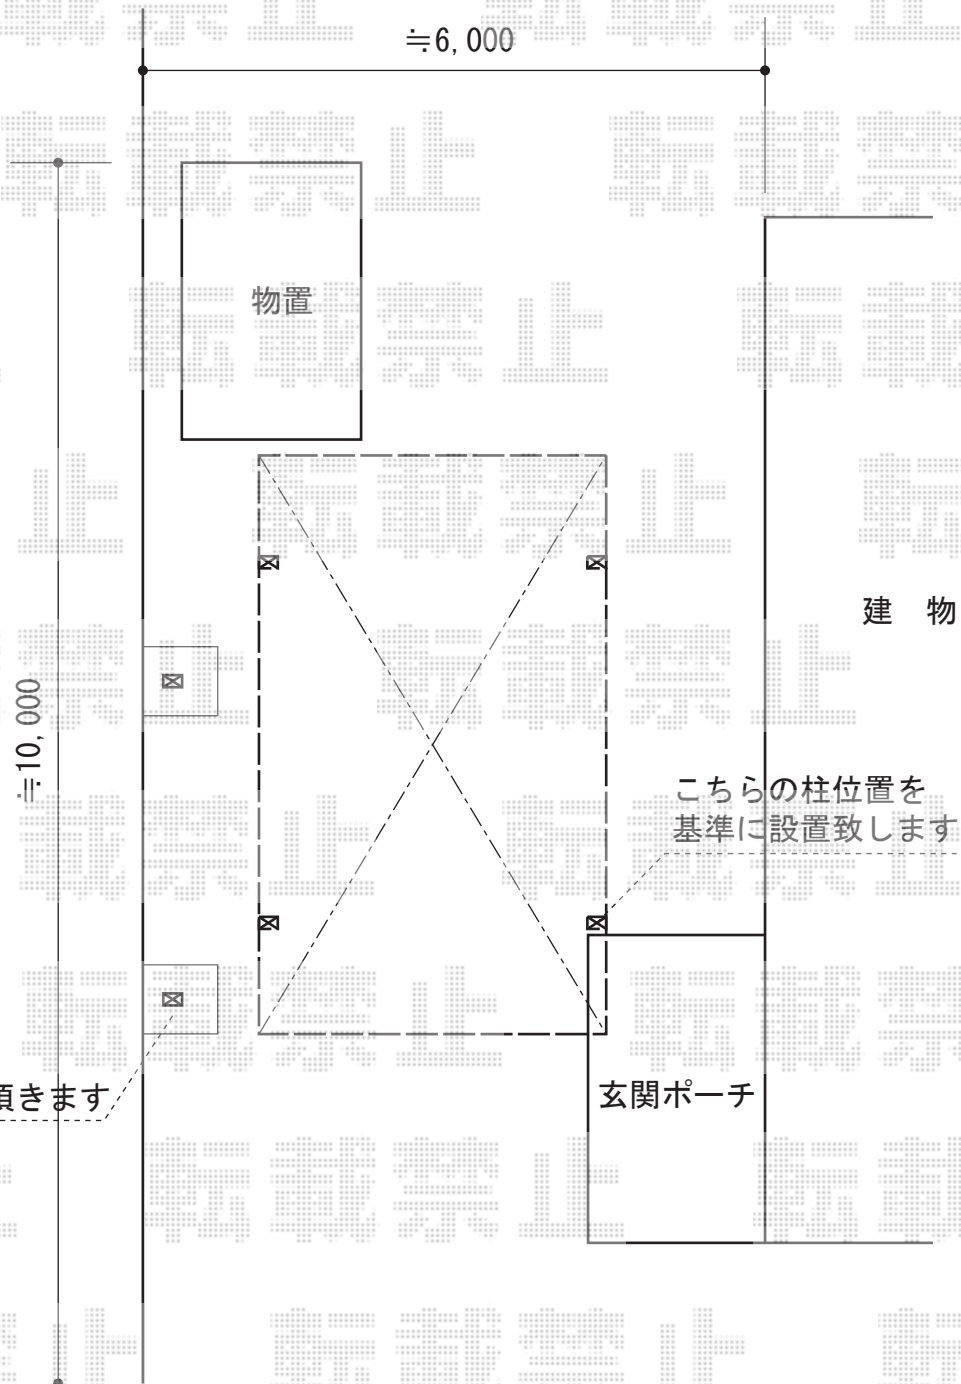

カーポート 施工概略図

YKK AP ジーポートneo Aタイプ 角柱4本 標準鼻隠し 積雪~100cm対応
幅= 3,111mm
奥行= 5,456mm
色： プラチナステン
屋根材： スチール折板（ペフ無）
柱仕様： 標準柱仕様（有効高 約2,350mm）
横材： 有り

担当者

栢田