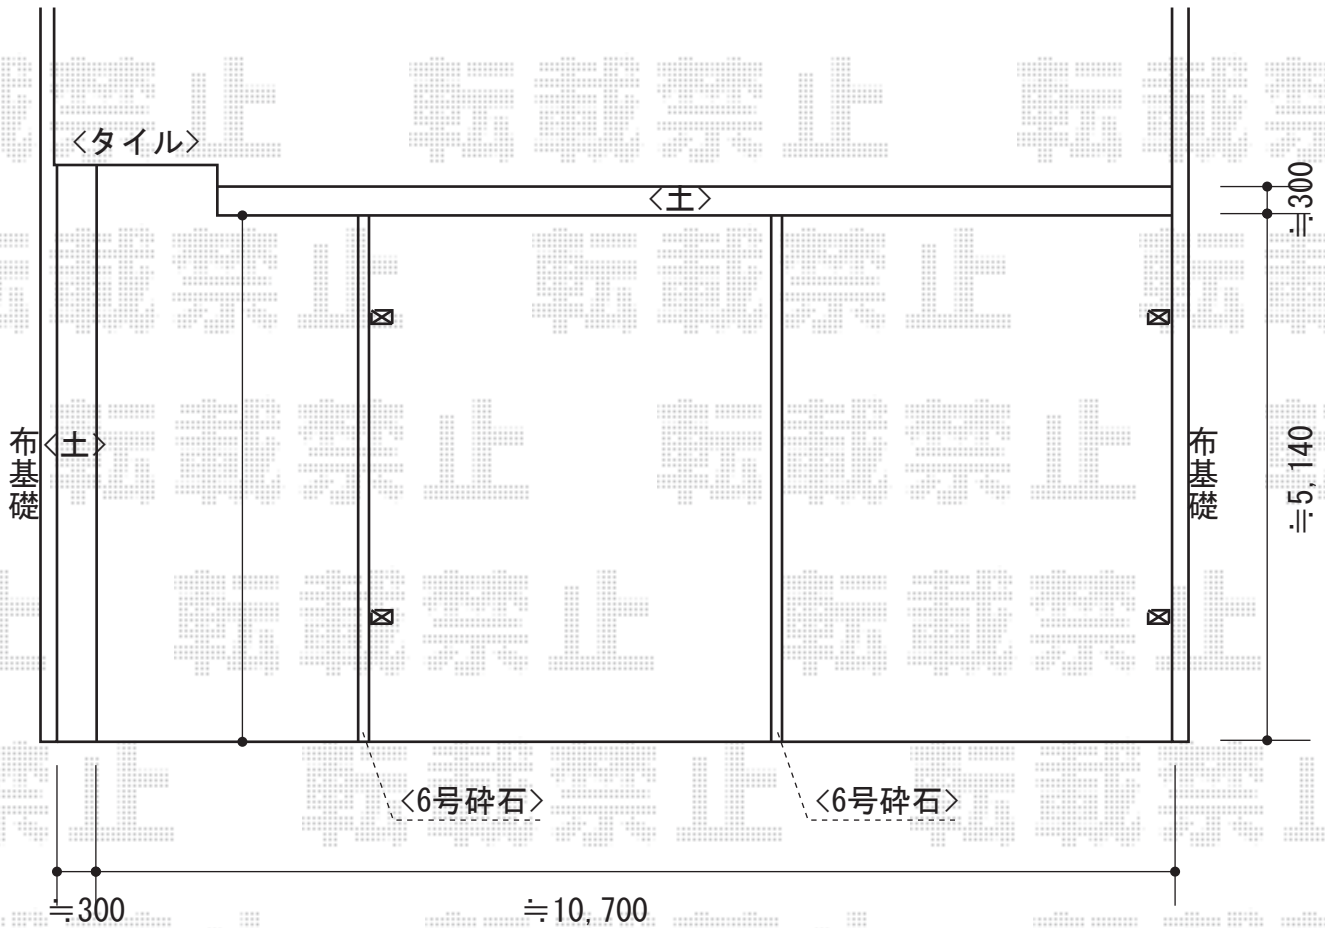

カーポート 施工概略図

YKK AP レイナトリプルポートグラン 積雪~20cm対応

幅= 8,000mm

奥行= 5,052mm

色: ブラウン

屋根材: ポリカーボネート (トーマイマット)

柱仕様: ハイローフ柱仕様 (有効高 約2,350mm)

担当者