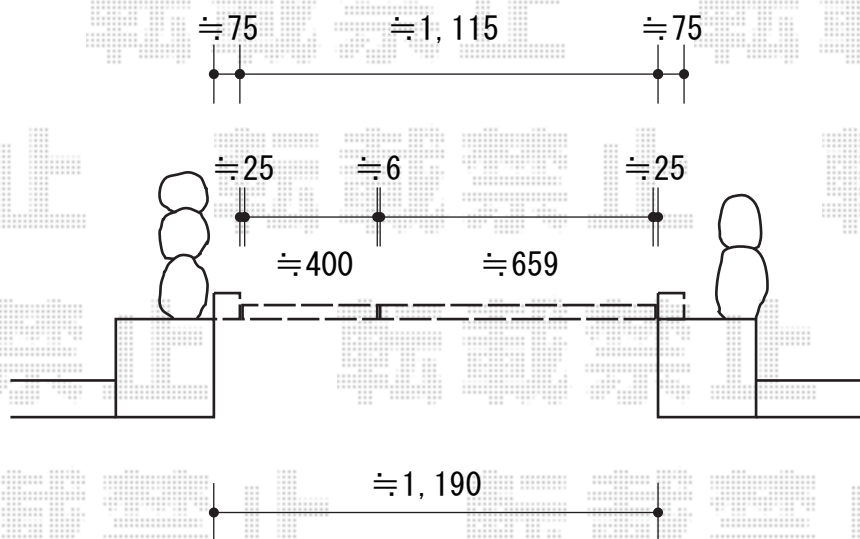

門扉 施工概略図

YKK AP エクスライン門扉5型 両開き親子 門柱仕様
扉1枚 (W×H) = 【特注】 (400+659mm×1,200mm)
色：カームブラック
錠：ハンドル錠E8型
開き：内開き

<400+659>

※錠デザインは下記となります。ご確認くださいませ。

担当者

松保