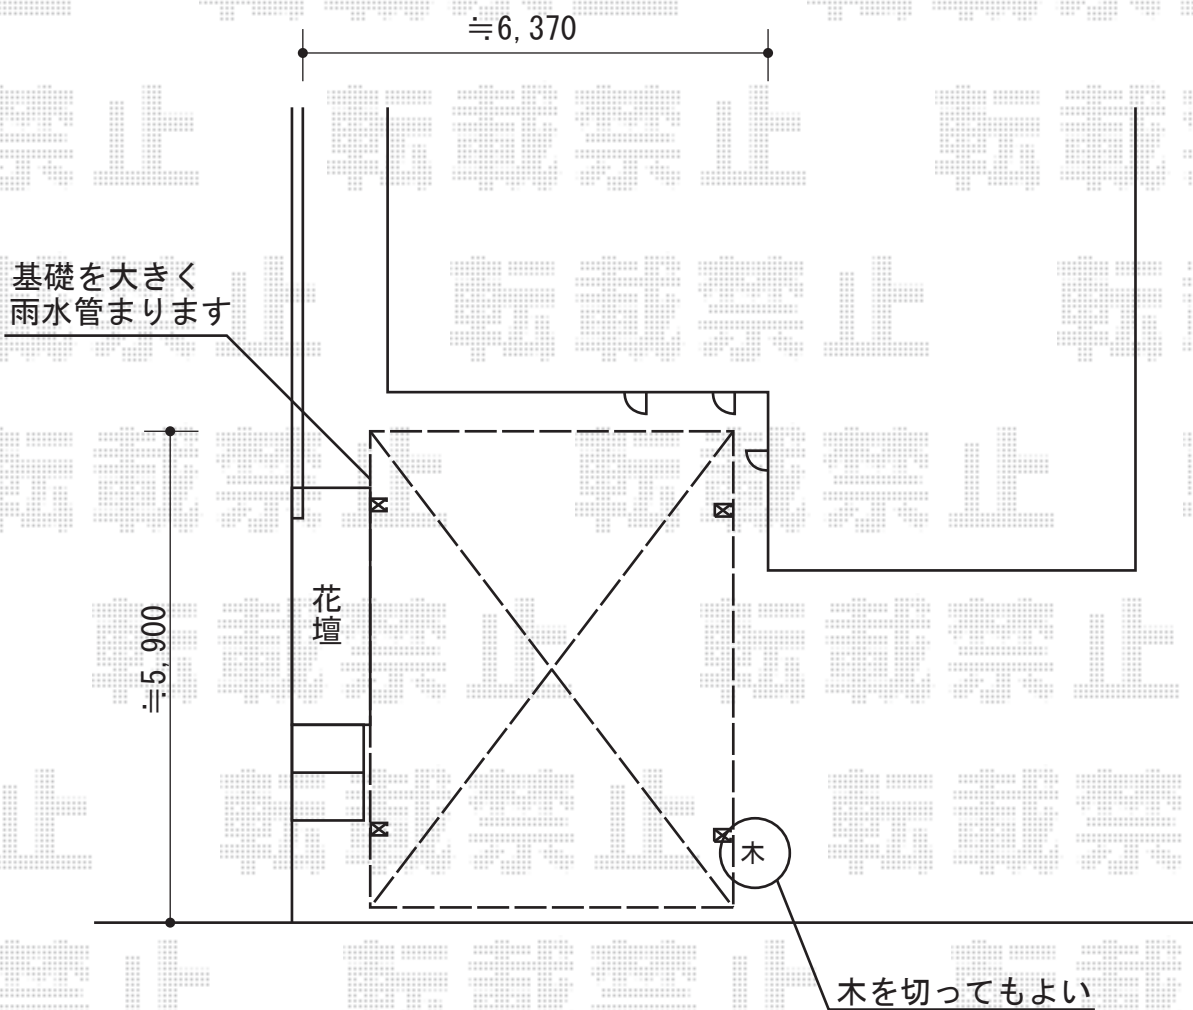

カーポート 施工概略図

YKK AP エフルージュ ツイン 積雪~20cm対応
幅= 5,398mm
奥行= 5,400mm
色: ピュアシルバー
屋根材: ポリカーボネート (トーマイマツト)
柱仕様: ハイルフ柱仕様 (有効高 約2,350mm)

担当者

酒井