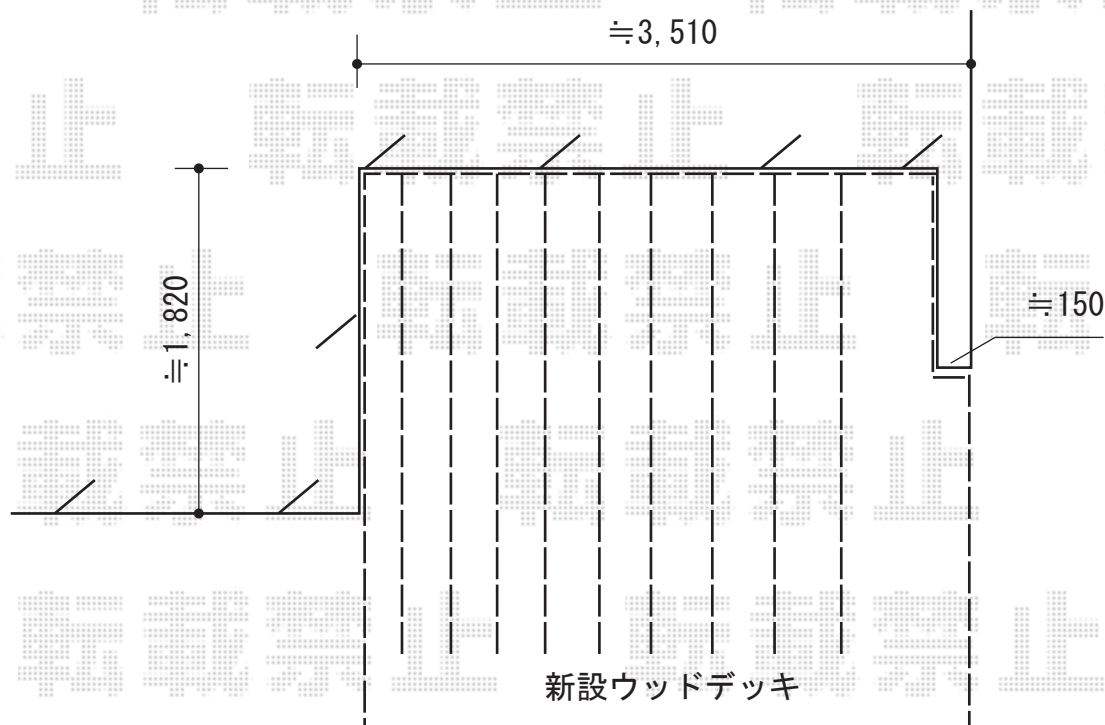

リウッドデッキ200 施工概略図

YKK AP リウッドデッキ200

間口=2.0間 (3,651mm)

出幅=9尺 (2,720mm)

色：ナチュラルブラウン/束柱色：プラチナステン

床板：縦張り

束柱：Sタイプ (550mm)

担当者