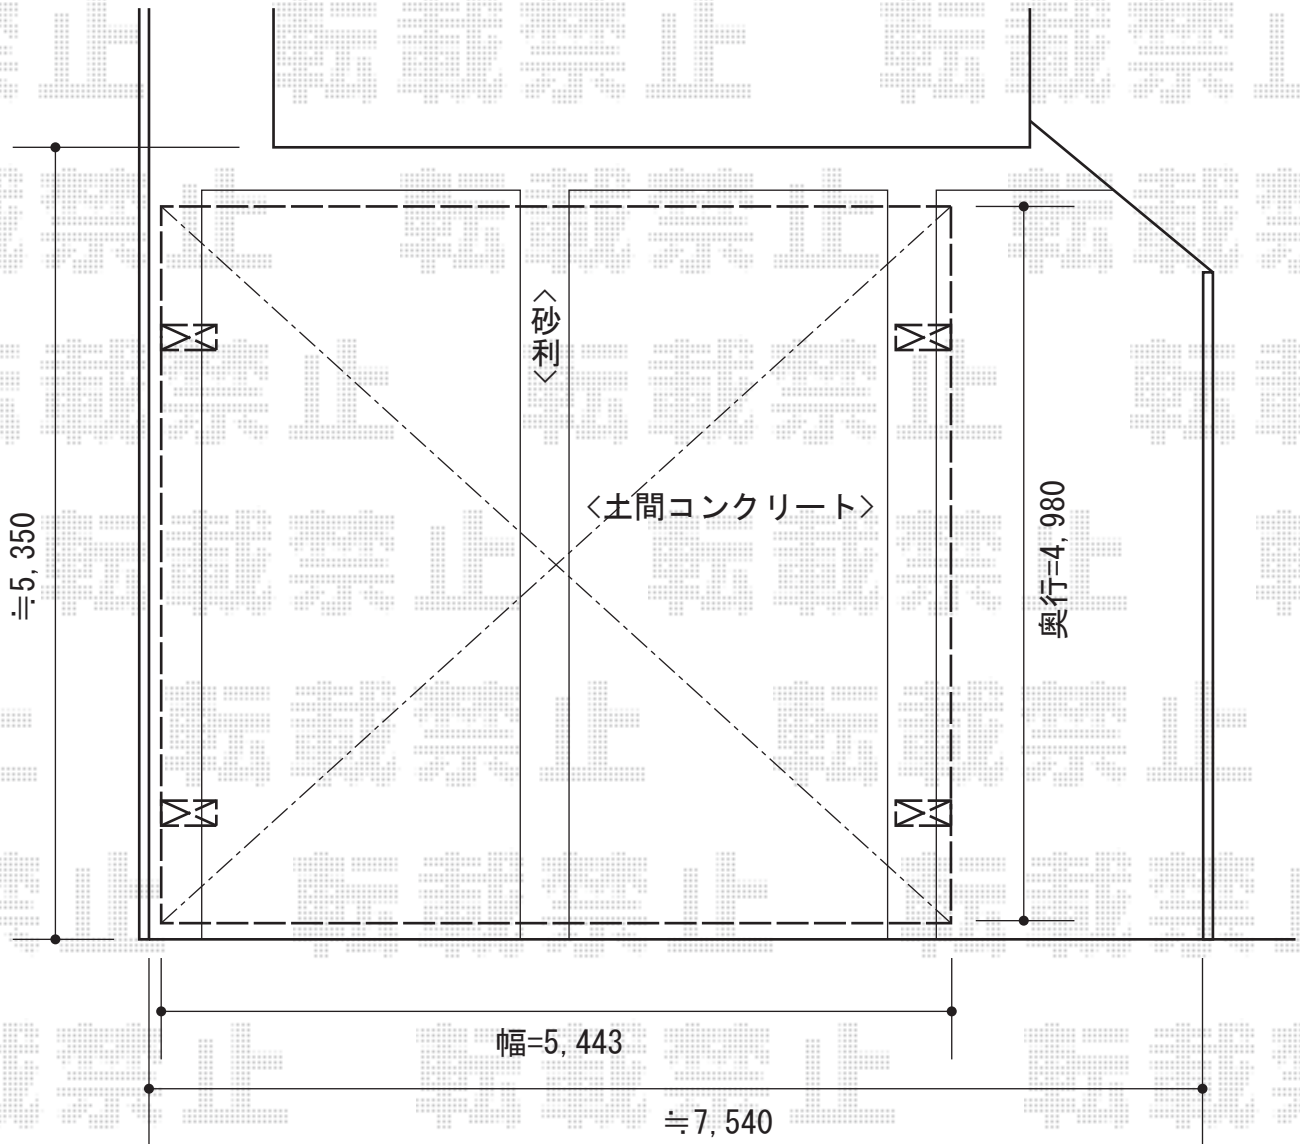

カーポート 施工概略図

トステム カーブポートシグマIII ワイド 積雪~20cm対応
幅= 5,443mm
奥行= 4,980mm
色： シャイングレー
屋根材： 熱線吸収ポリカーボネート（ライトブルーマット調）
柱仕様： ロング柱23仕様（有効高 約2,300mm）

担当者

進藤