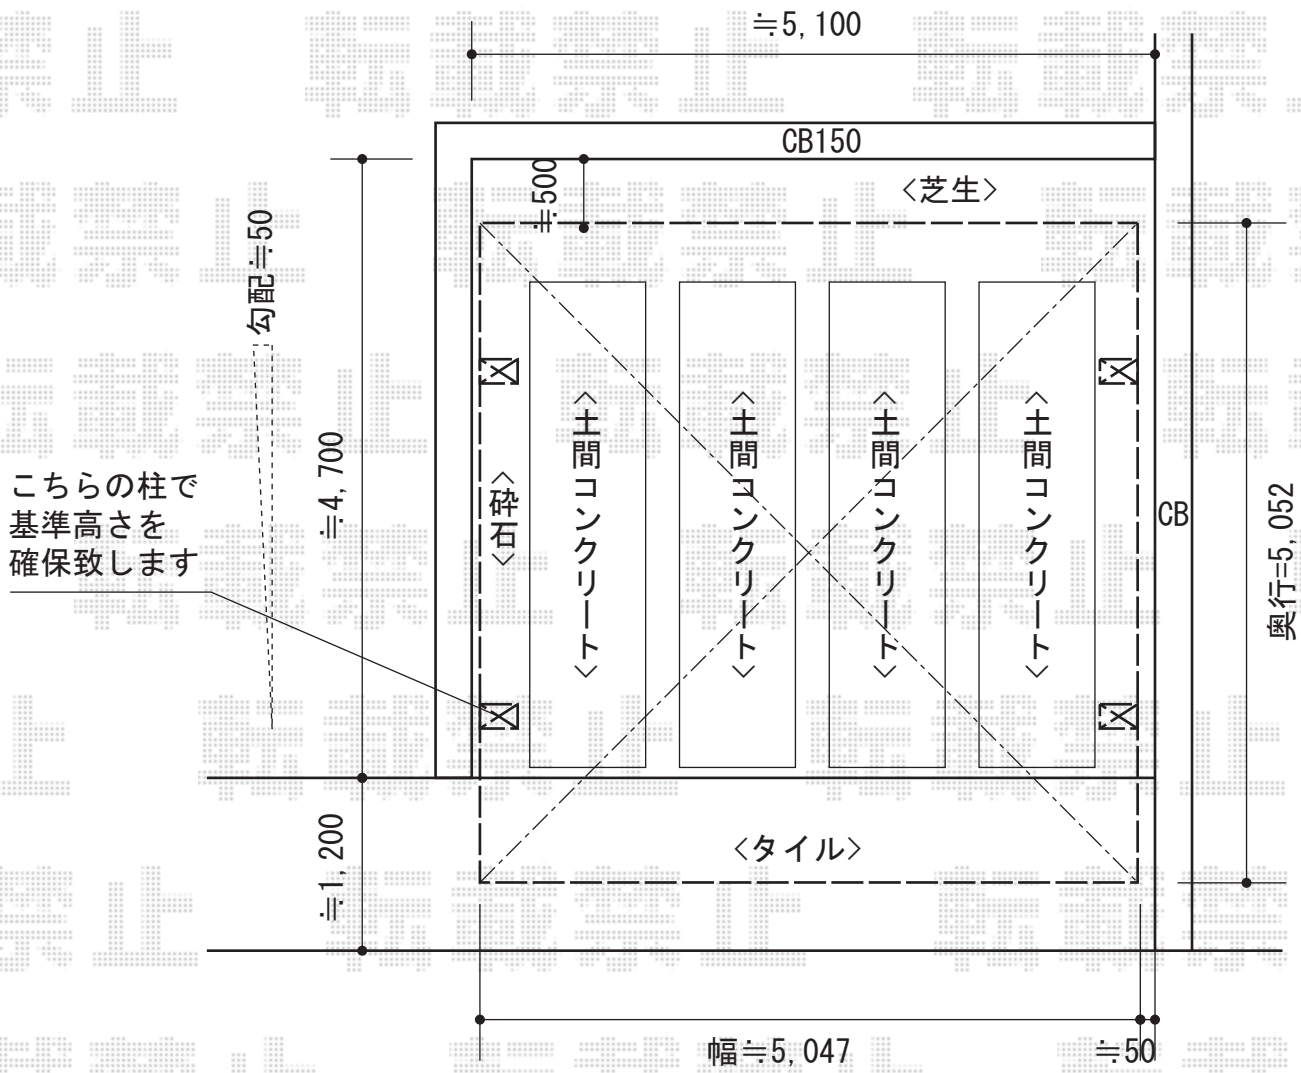

カーポート 施工概略図

YKK AP レイナツインポートグラン 積雪~20cm対応
 幅= 5,097mm
 奥行= 5,052mm
 色: プラチナステン
 屋根材: 熱線遮断ポリカーボネート(トーマイマット)
 柱仕様: ハイルフ柱仕様(有効高 約2,350mm)

担当者	酒井
-----	----