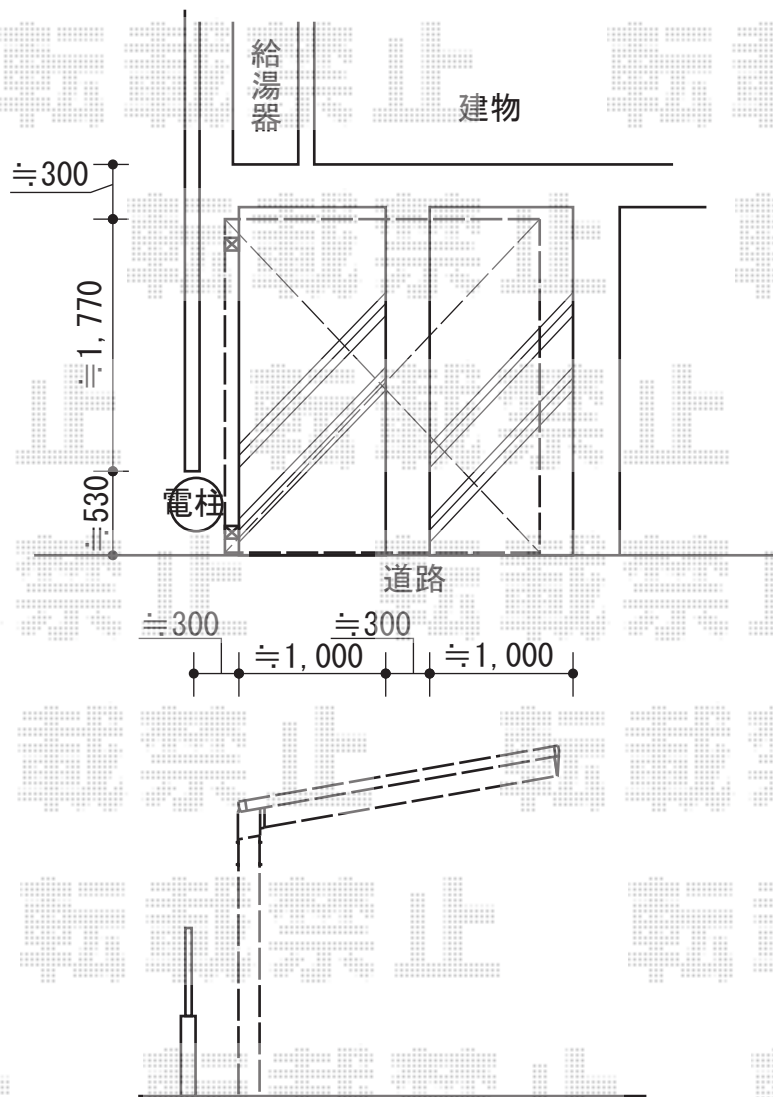

カーポート 施工概略図

三協アルミ カムフィNex F ミニタイプ 積雪~20cm対応  
 幅= 2,017mm  
 奥行= 2,185mm  
 色: 【仮】アーバングレー  
 屋根材: ポリカーボネート (【仮】ブルースモーク)  
 柱仕様: 標準柱仕様 (有効高 約1,760mm)

担当者

谷岡