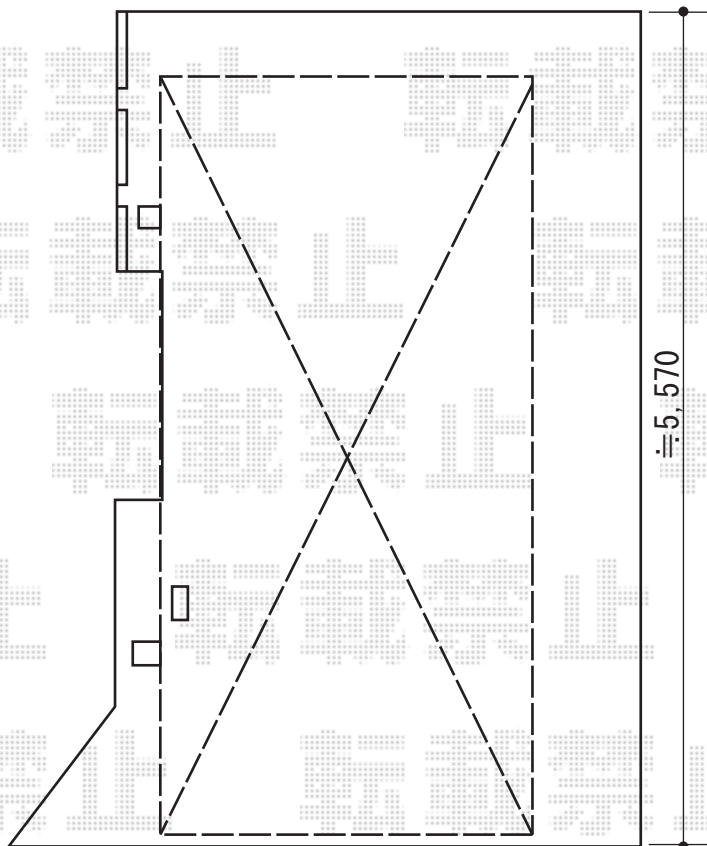

カーポート 施工概略図

YKK AP クイックポートV型 積雪~20cm対応  
幅= 2,364mm  
奥行= 5,052mm  
色： ブラウン  
屋根材： ポリカーボネート（アースブルー）  
柱仕様： ハイルフ柱仕様（有効高 約2,400mm）

担当者

進藤