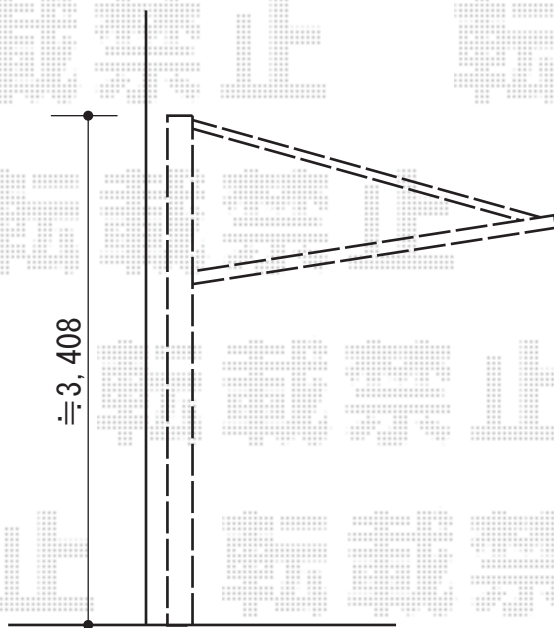

カーポート 施工概略図

YKK AP クイックポートV型 積雪~20cm対応  
幅= 2,364mm  
奥行= 5,052mm  
色： ブラウン  
屋根材： ポリカーボネート（アースブルー）  
柱仕様： ハイルフ柱仕様（有効高 約2,400mm）

担当者

進藤