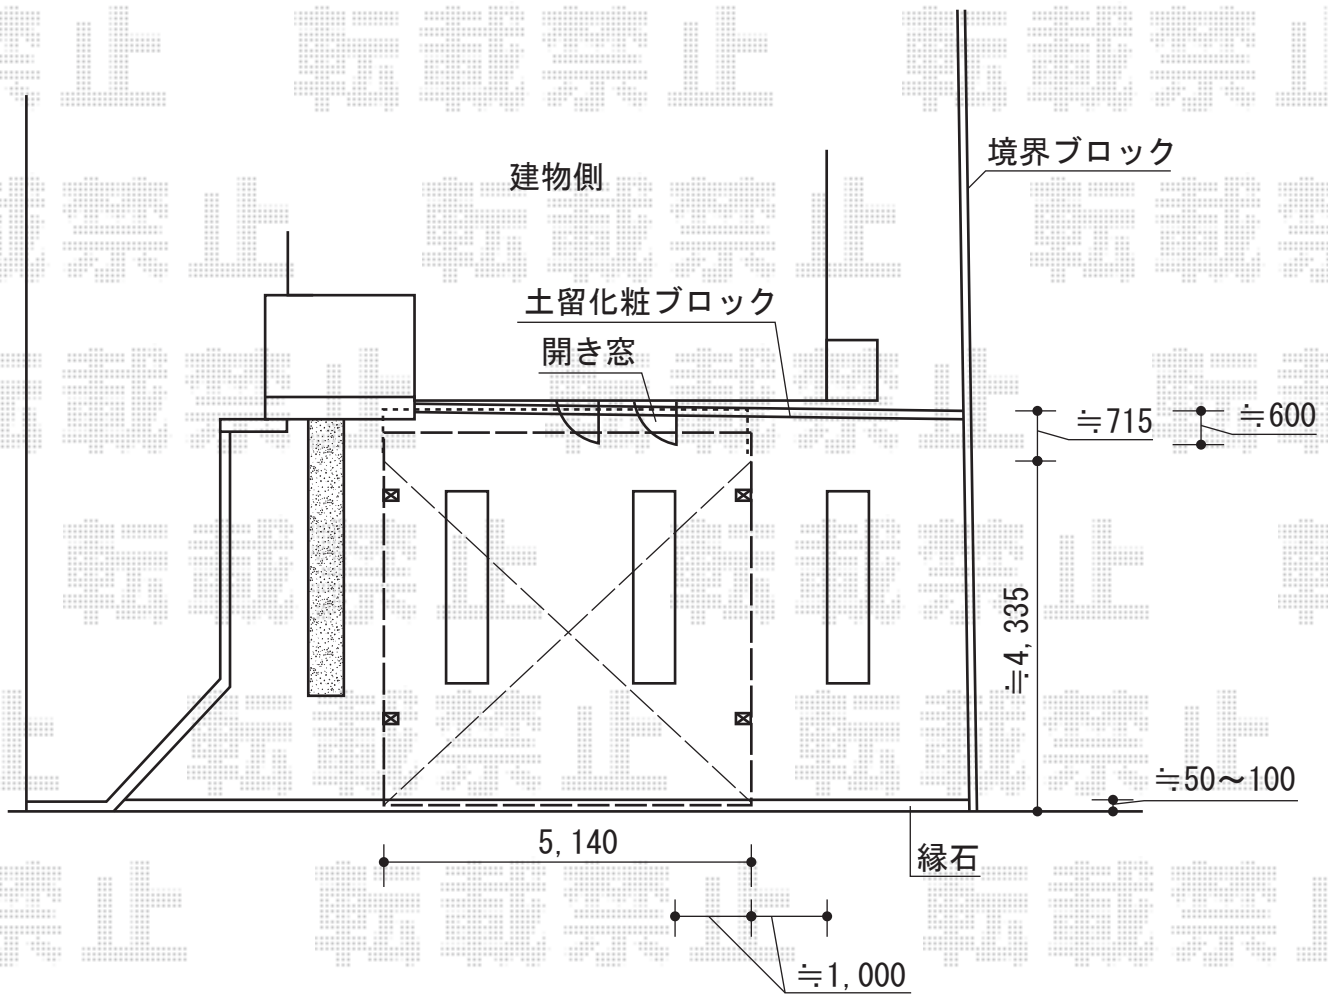

# カーポート 施工概略図

トステム カーブポートシグマIII ワイド 積雪~20cm対応  
幅=5,140mm  
奥行=4,980mm  
色：シャイングレー  
屋根材：熱線吸収ポリカーボネート（ライトブルーマット調）  
柱仕様：ロング柱28仕様（有効高 約2,800mm）

担当者

進藤