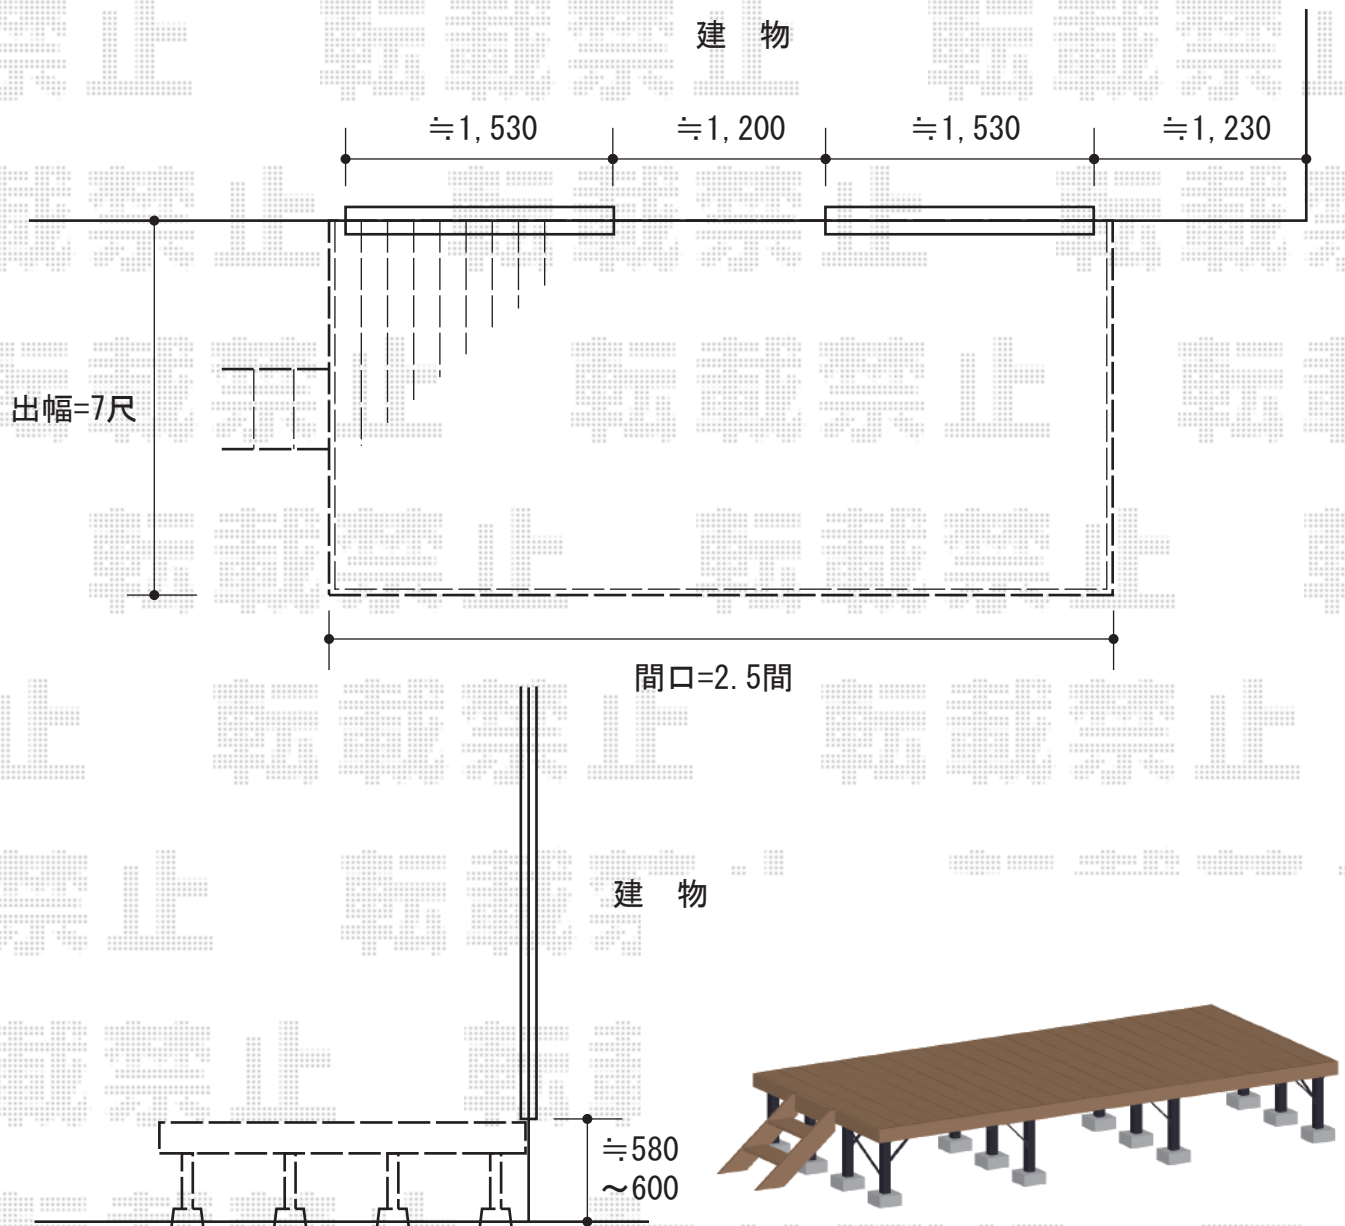

ウッドデッキ 施工概略図

YKK AP リウッドデッキ 200
 間口=2.5間 (4,451mm)
 出幅=7尺 (2,120mm)
 色：ナチュラルブラウン
 床板：縦貼り
 束柱：Hタイプ (550~700mm) (色：カームブラック)

YKK AP リウッドステップ5型 Hタイプ2段
 色：ナチュラルブラウン

※ステップの取付位置は【仮】で設定しております。

担当者

伏見