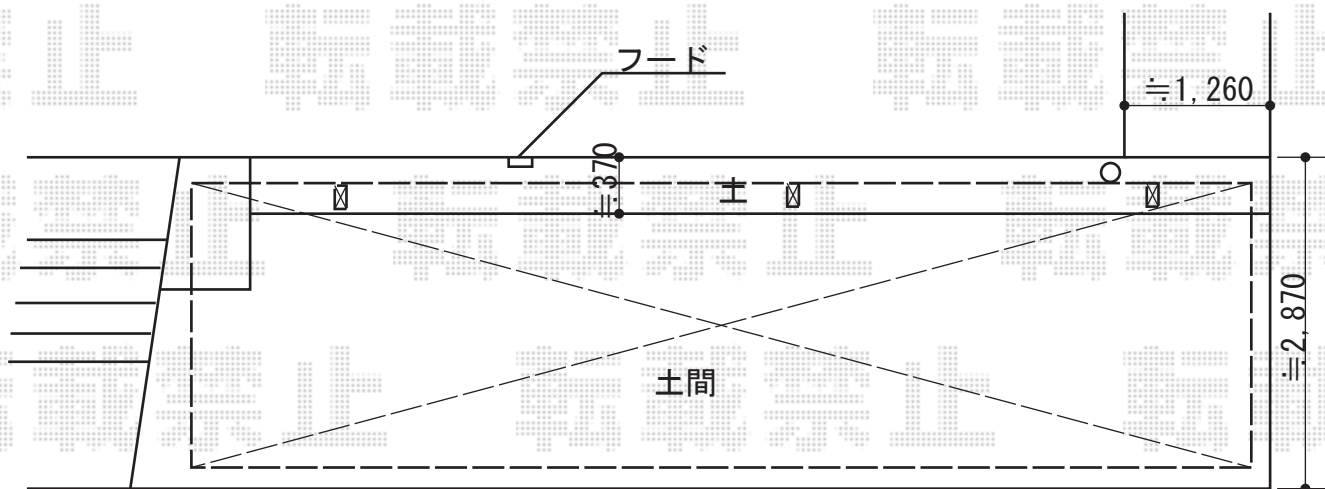

# カーポート 施工概略図

YKK AP レイナポートグラン 延長 積雪~20cm対応  
幅=2,700mm  
奥行=6,484mm  
色：プラチナステン  
屋根材：熱線遮断ポリカーボネート（アースブルーマット調）  
柱仕様：ハイルーフ柱仕様（有効高 約2,350mm）

道路

担当者

西村