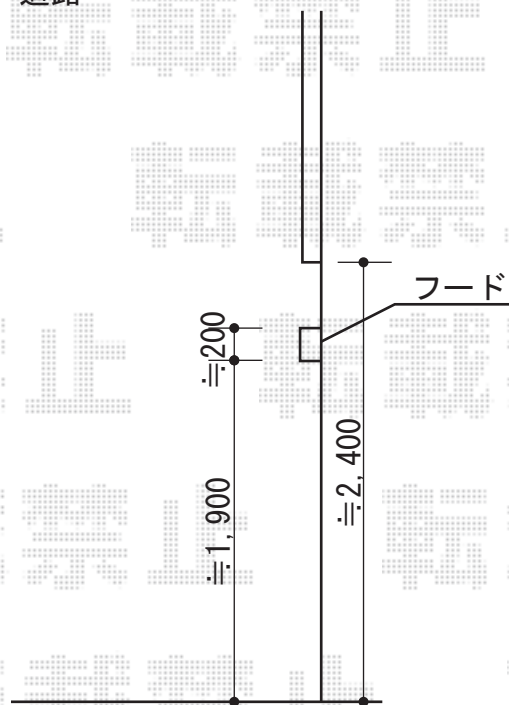

# カーポート 施工概略図

YKK AP レイナポートグラン 延長 積雪~20cm対応  
幅=2,700mm  
奥行=6,484mm  
色：プラチナステン  
屋根材：熱線遮断ポリカーボネート（アースブルーマット調）  
柱仕様：ハイルーフ柱仕様（有効高 約2,350mm）

道路

担当者

西村