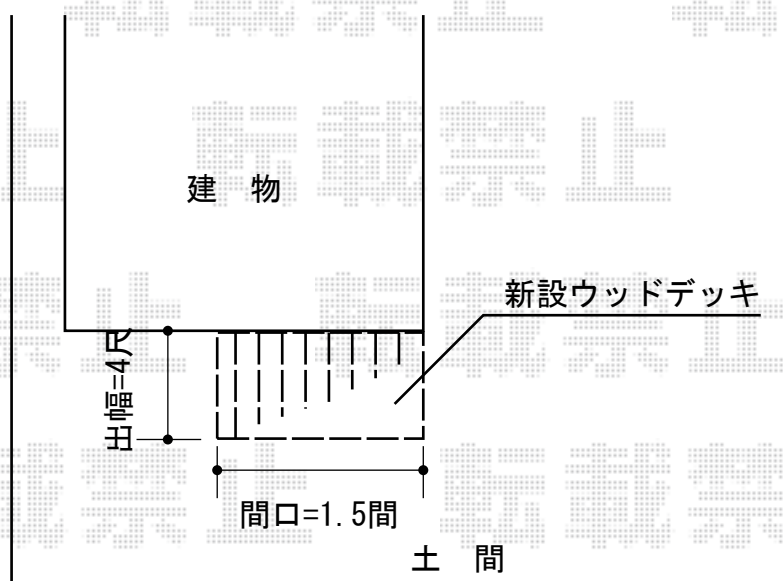

# リウッドデッキ 200 施工概略図

YKK AP リウッドデッキ 200  
間口= 1.5間 (2,651mm)  
出幅= 4尺 (1,220mm)  
色： レッドブラウン/束柱色：【未定】  
床板： 縦貼り  
束柱： Tタイプ (400~500mm)

担当者

伏見