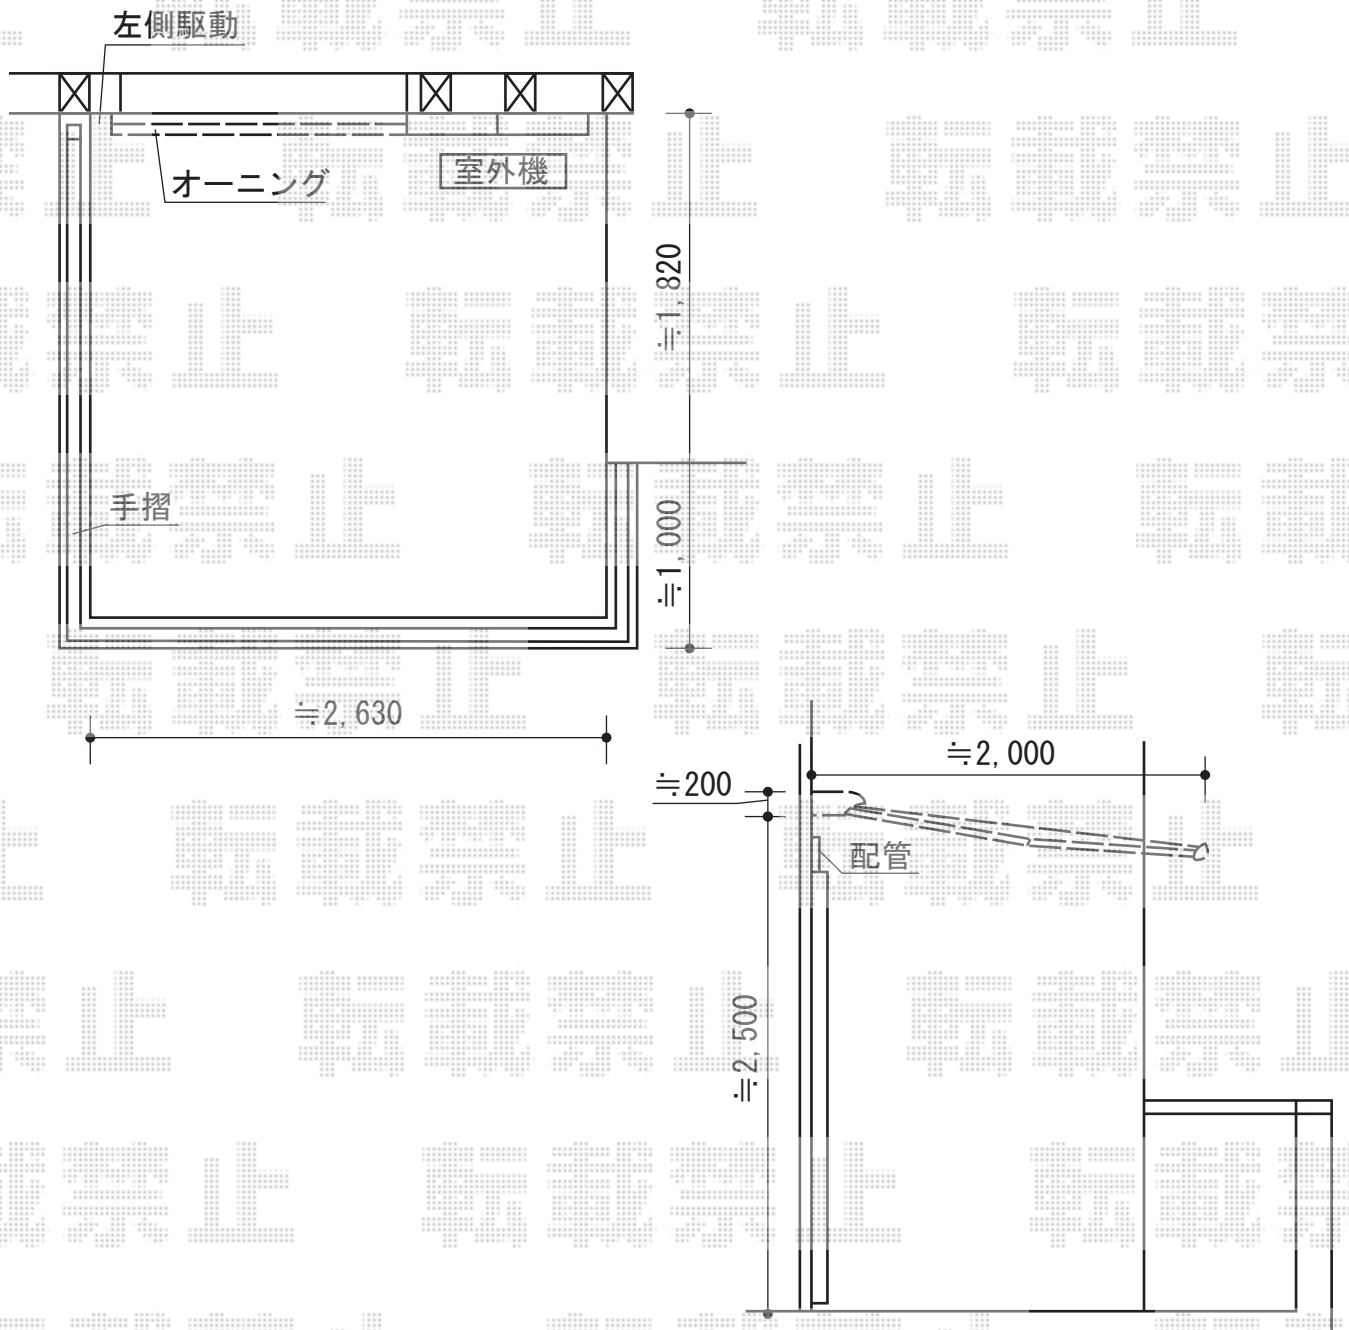

オーニング 施工概略図

トステム 彩風S型 手動式
間口= 関東間1.5間 (2,730mm)
出幅= 2,000mm
本体色: ナチュラルシルバー
キャンバス色: ポリエステル (パッションオレンジ)
駆動: 手動式/【特注】外観左駆動
クランクハンドル: 長さ1,500mm
追加部材: ベースプレート式

担当者

竹下