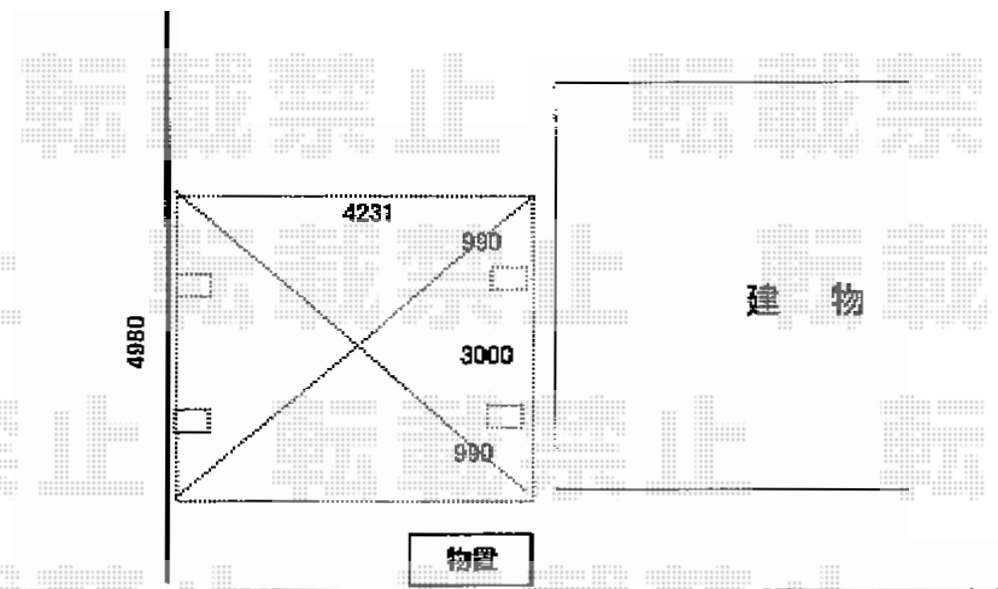

カーブポートシグマIII ワイド 積雪～20cm対応

トステム カーブポートシグマIII ワイド 積雪～20cm対応
 幅= 4,231mm
 奥行= 4,980mm
 色： オータムブラウン
 屋根材： 熱線吸収ポリカーボネート（ライトブルーマット調）
 柱仕様： ロング柱23仕様（有効高 約2,300mm）