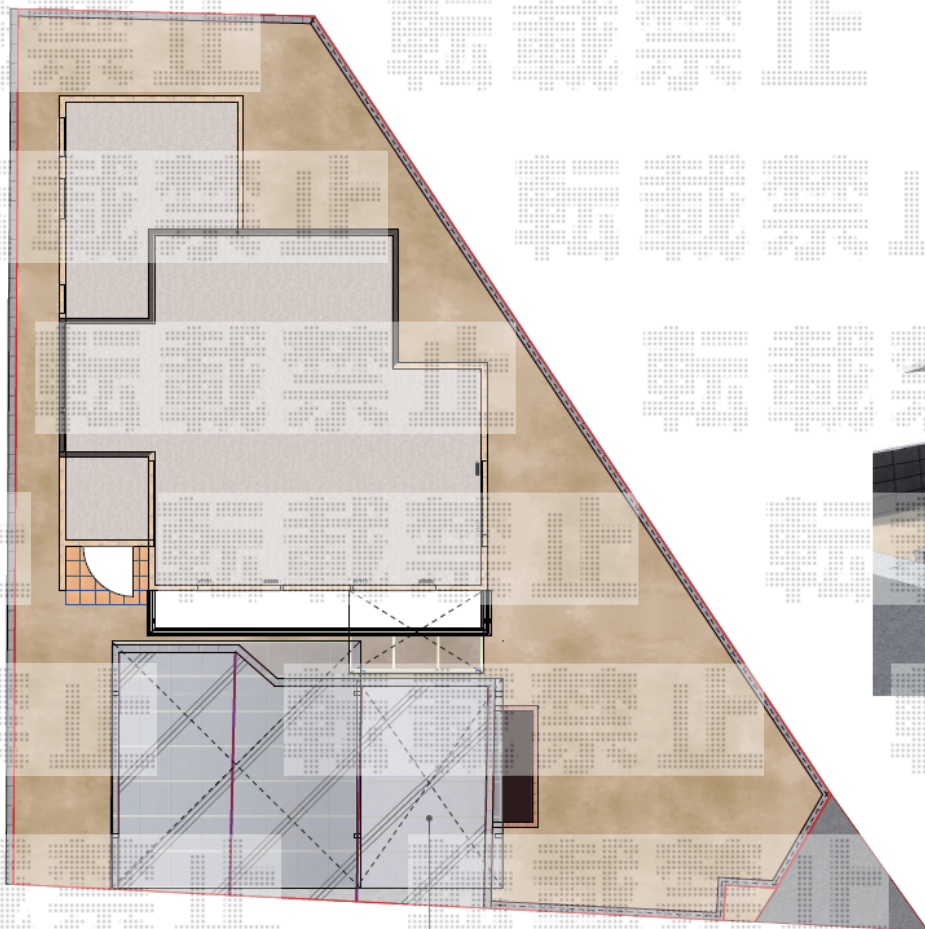

カーポート 施工概略図

YKK AP レイナポートグラン 積雪～20cm対応
幅= 3,000mm
奥行= 5,052mm
色： プラチナステン
屋根材： 熱線遮断ポリカーボネート(トーマイマット)
柱仕様： 標準柱仕様 (有効高 約2,000mm)