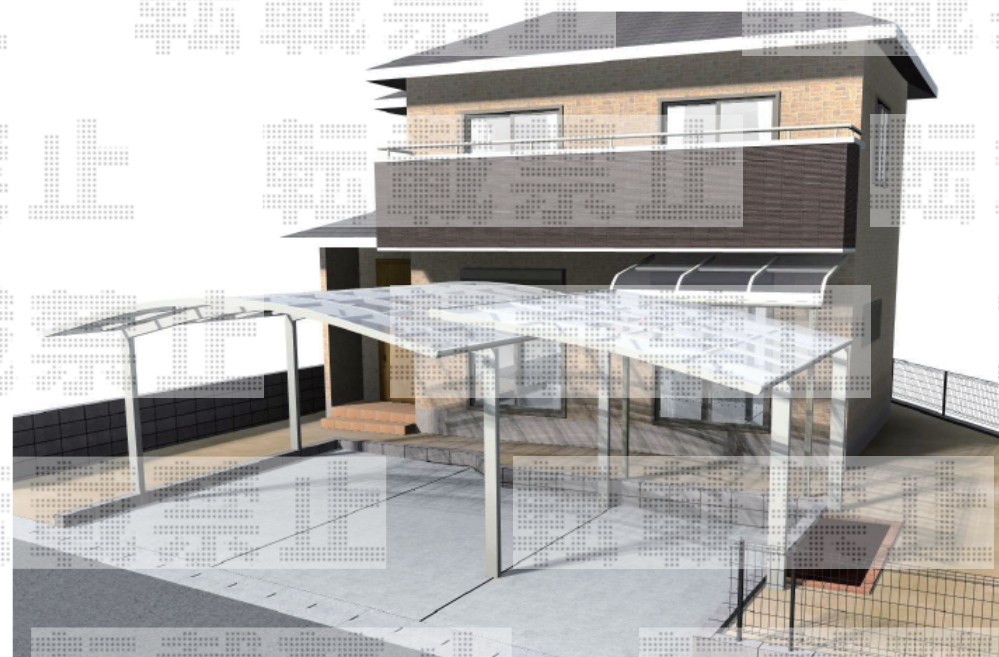

カーポート 施工概略図

YKK AP レイナポートグラン 積雪～20cm対応
幅= 3,000mm
奥行= 5,052mm
色： プラチナステン
屋根材： 熱線遮断ポリカーボネート(トーマイマット)
柱仕様： 標準柱仕様 (有効高 約2,000mm)