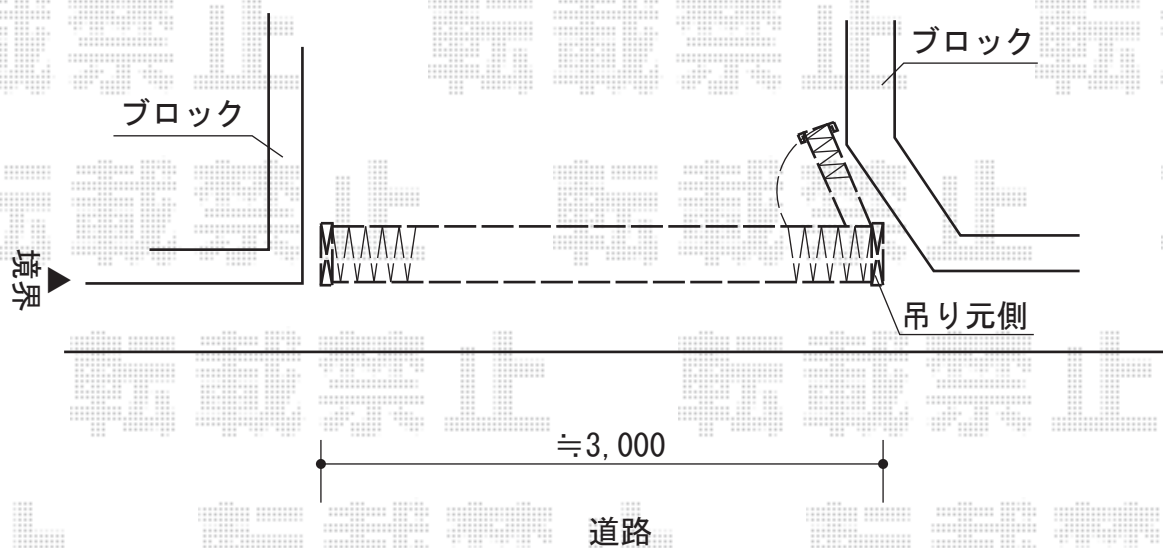

トリップゲート RB型 ノンレール 片開き 30S 施工概略図

Value Select トリップゲート RB型 ノンレール 片開き 30S

開口幅= 2,907mm

全幅= 3,007mm

たたみ幅= 347mm

高さ= 1,200mm

色： ステンカラー

キャスター数： 2箇所

落棒数： 2本

担当者

谷