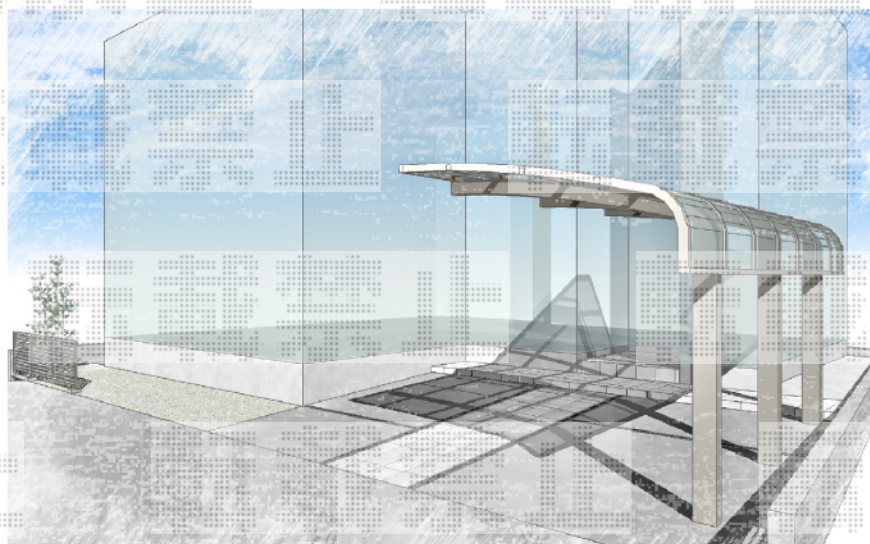

エクステリア商品 施工概略図

トステム テールポートシグマIII 1500 積雪～50cm対応
 幅=2,700mm
 奥行=4,982mm
 色：シャイングレー
 屋根材：ガリレポリカ（クリアマット/すりガラス調）
 柱仕様：ロング柱23仕様（有効高 約2,300mm）

ソコH=20

TOEX ライスフェンス 9型 フリーポールタイプ
 本体1枚 (W×H) = (1,979.5×1,000mm) ×2枚
 柱1本：T-10×3本
 部品セット1セット：×3セット
 端部キャップ (4コ入)：×1セット
 色：シャイングレー

4800

土間施工
 化粧砂利ボダー
 コンクリート土間/刷毛引き
 天然石平石3.3石貼り