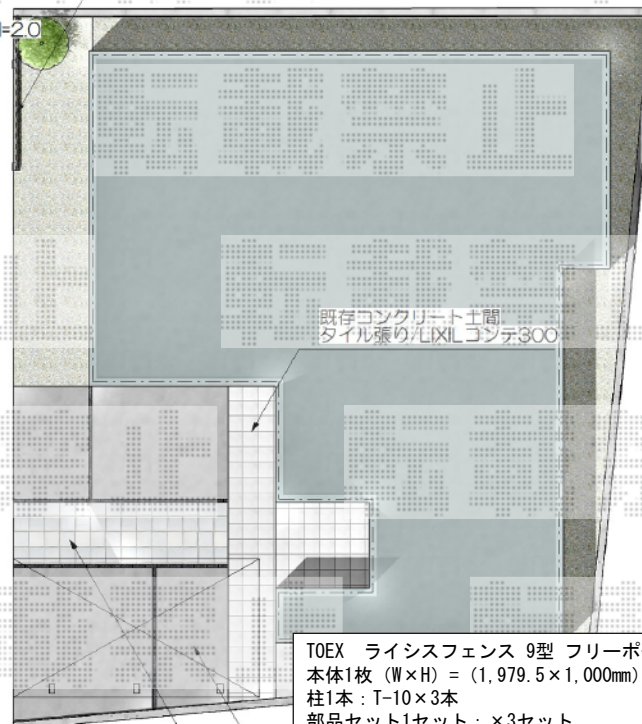

エクステリア商品 施工概略図

トステム テールポートシグマIII 1500 積雪～50cm対応
 幅=2,700mm
 奥行=4,982mm
 色：シャイングレー
 屋根材：ガリレポリカ（クリアマット/すりガラス調）
 柱仕様：ロング柱23仕様（有効高 約2,300mm）

ソコH=20

TOEX ライスフェンス 9型 フリーポールタイプ
 本体1枚 (W×H) = (1,979.5×1,000mm) ×2枚
 柱1本：T-10×3本
 部品セット1セット：×3セット
 端部キャップ (4コ入)：×1セット
 色：シャイングレー

4800

土間施工
 化粧砂利ボダー
 コンクリート土間/刷毛引き
 天然石平石3.3石貼り