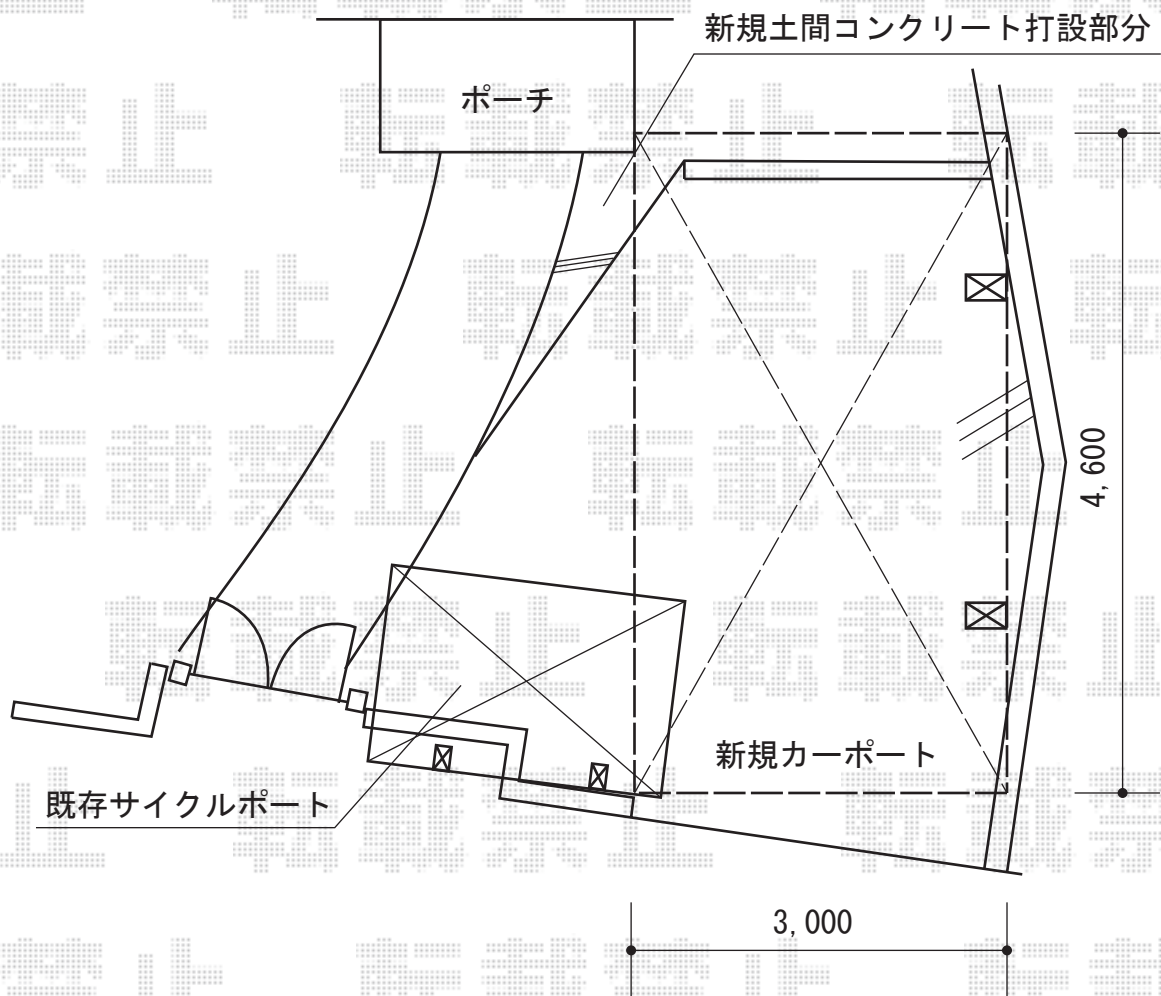

# カーポート 施工概略図

YKK AP レイナポートグラン 積雪~20cm対応  
幅= 3,000mm  
奥行= 5,052mm  
色: ブラウン  
屋根材: ポリカーボネート (スモークブラウン)  
柱仕様: ハイルフ柱仕様 (有効高 約2,350mm)

<施工図>

担当者

酒井