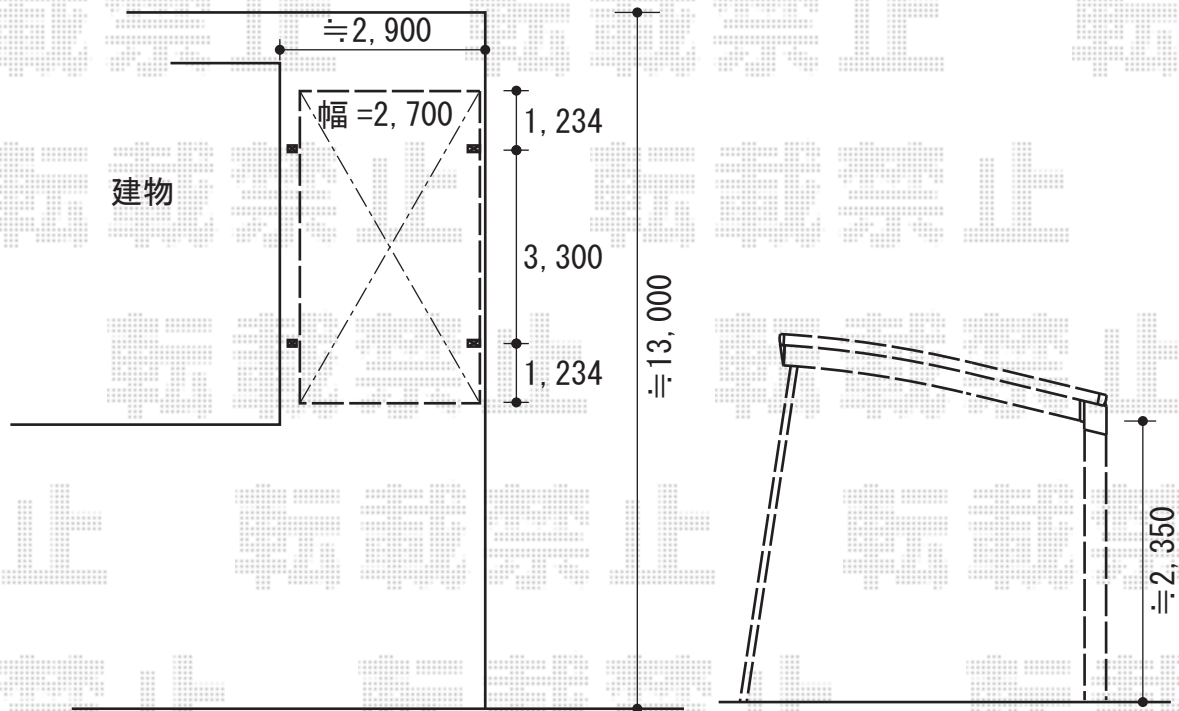

カーポート 施工概略図

YKK AP レイナポートグラン 積雪～20cm対応
幅= 2,700mm
奥行= 5,768mm
色： プラチナステン
屋根材： 熱線遮断ポリカーボネート(トーマイマット)
柱仕様： ハイルーフ柱仕様 (有効高 約2,350mm)

担当者

栢田