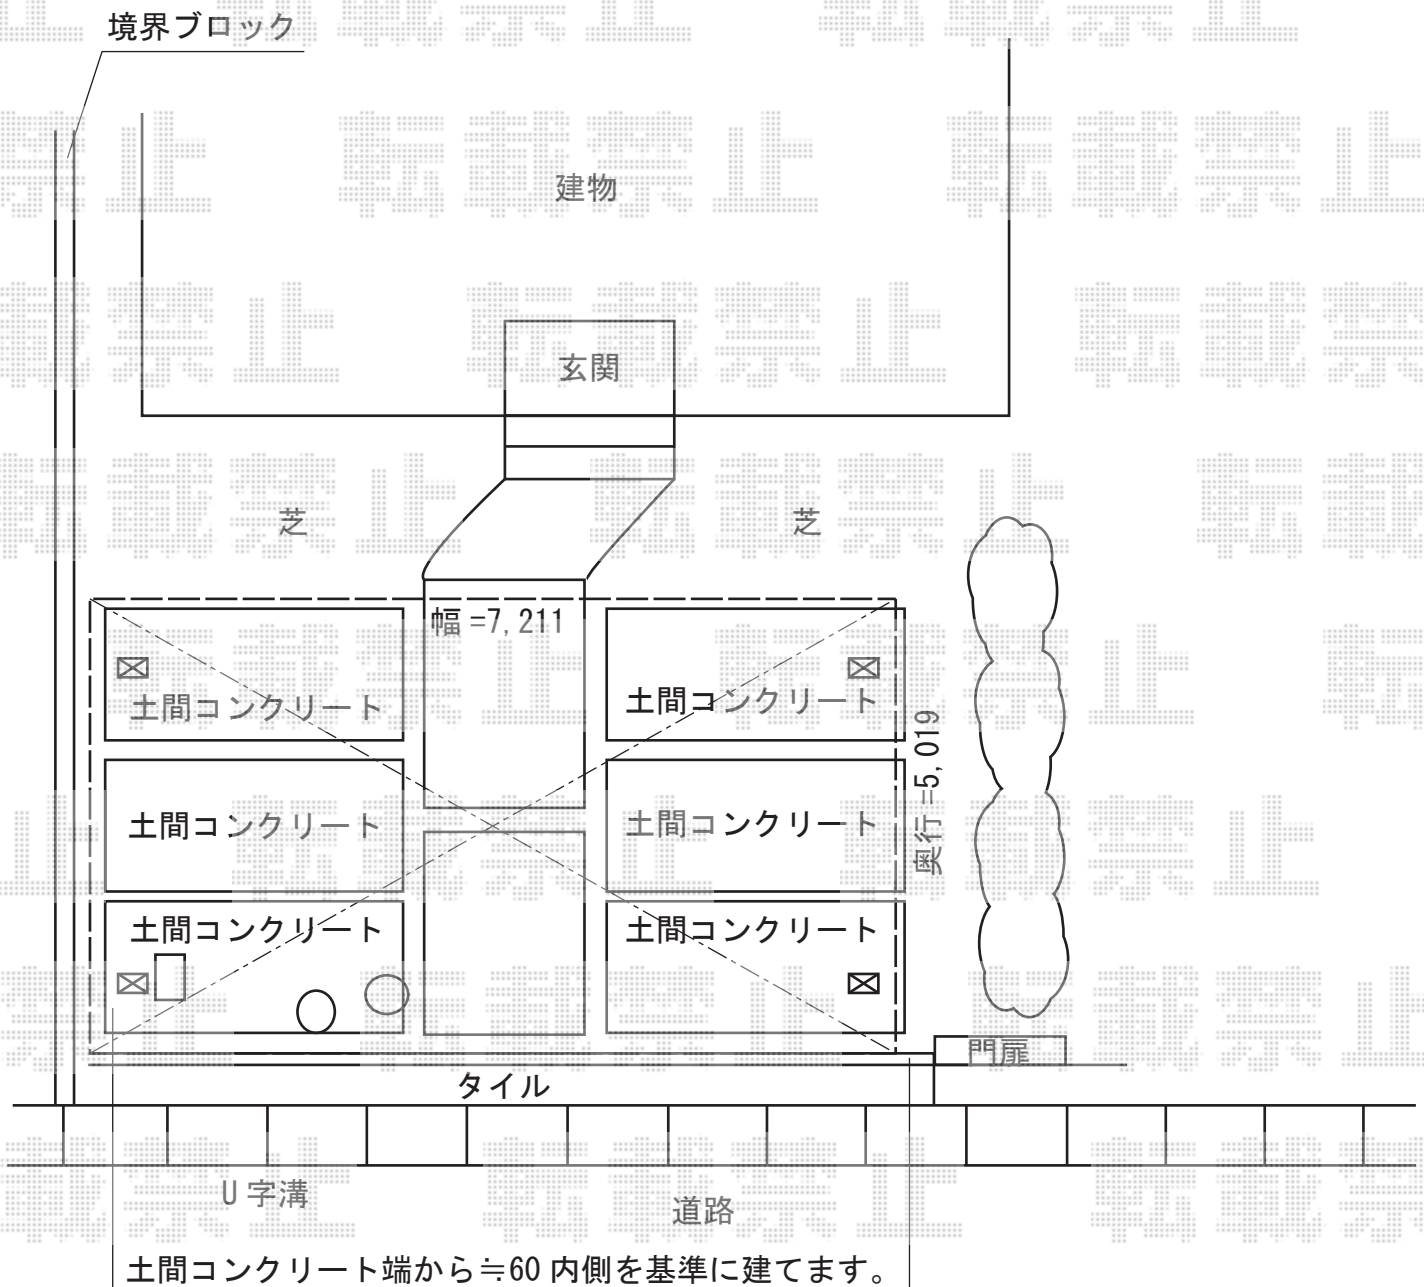

カーポート 施工概略図

TOEX アーキデュオ ワイド 3台用 積雪~20cm対応
 幅= 7,211mm
 奥行= 5,019mm
 色： ナチュラルシルバー
 屋根材： ポリカーボネート（クリアブルー）
 柱仕様： ロング柱仕様（有効高 約2,500mm）

TOEX オプション
 屋根材ホルダー： W72型用 2列分×1
 雨樋ネット：W72型用 L=3,000mm/3本分×1

前枠門扉に合わせて設置致します。