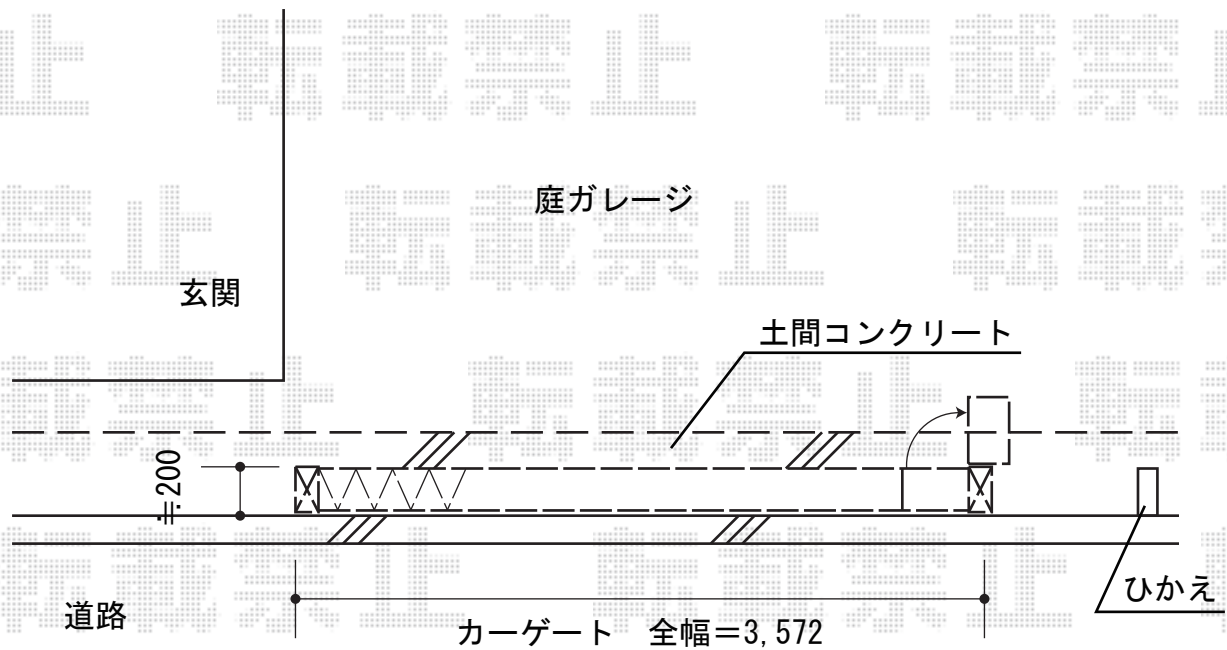

カーゲート 施工概略図

Value Select トリップゲート RA型 ノンレール 片開き 35S
 開口幅=3,472mm
 全幅=3,572mm
 たたみ幅=371mm
 高さ=1,182mm
 色：ステンカラー
 キャスター数：2箇所
 落棒数：2本

担当者

谷