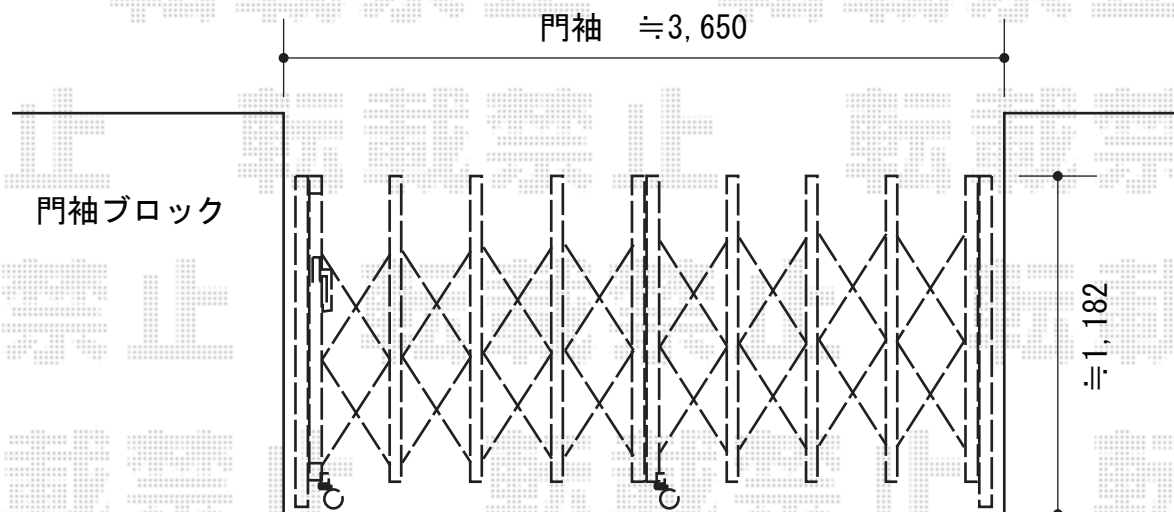

カーゲート 施工概略図

Value Select トリップゲート RA型 ノンレール 片開き 35S
 開口幅=3,472mm
 全幅=3,572mm
 たたみ幅=371mm
 高さ=1,182mm
 色：ステンカラー
 キャスター数：2箇所
 落棒数：2本

担当者

谷