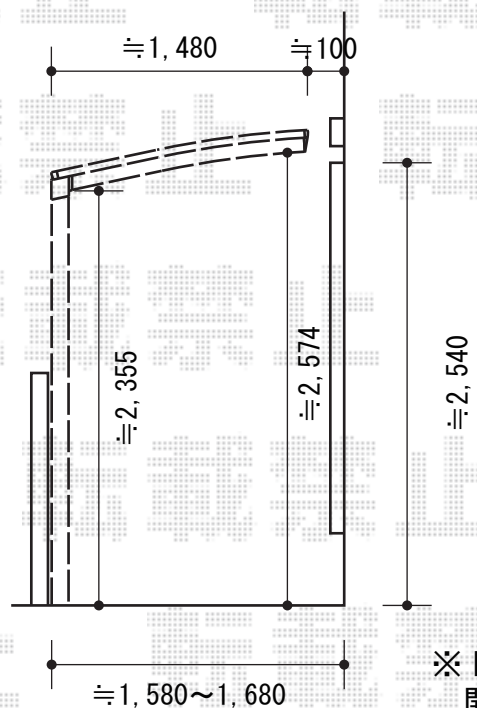

レイナポートグランミニ 積雪～20cm対応

YKK AP レイナポートグランミニ 積雪～20cm対応
 幅= 2,100mm
 奥行= 2,904mm
 色： ホワイト
 屋根材： ポリカーボネート（トーマイマット）
 柱仕様： ハイルフ柱仕様

※ドアは90度位までしか開かなくなる可能性があります。

担当者	谷
-----	---