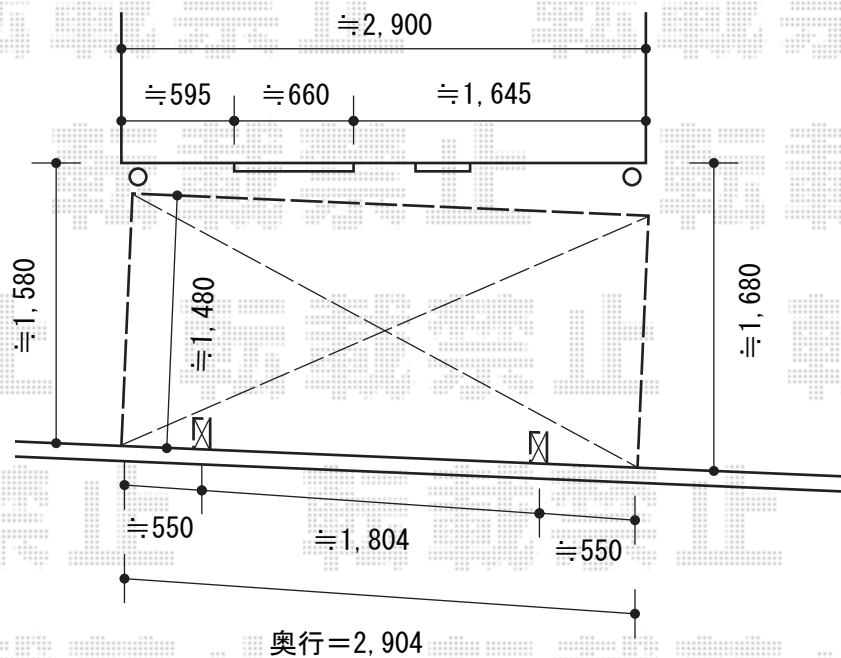

レイナポートグランミニ 積雪～20cm対応

YKK AP レイナポートグランミニ 積雪～20cm対応
 幅= 2,100mm
 奥行= 2,904mm
 色： ホワイト
 屋根材： ポリカーボネート（トーマイマット）
 柱仕様： ハイルフ柱仕様

※ドアは90度位までしか開かなくなる可能性があります。

担当者	谷
-----	---