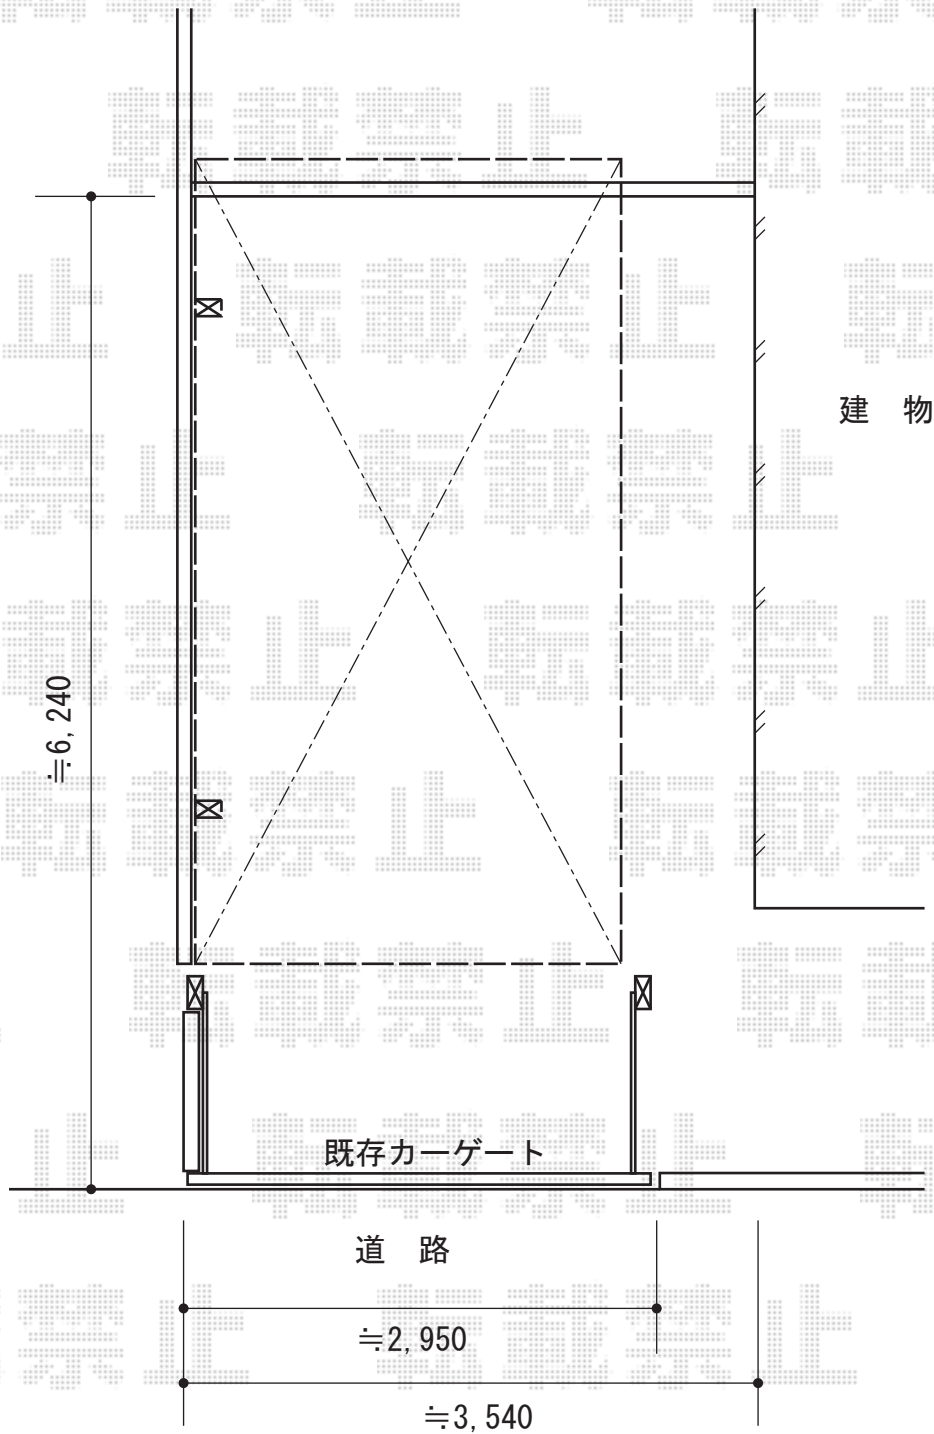

カーポート 施工概略図

YKK AP レイナポートグラン 積雪~20cm対応
幅=2,700mm
奥行=5,052mm
色：カームブラック
屋根材：熱線遮断ポリカーボネート(トーマイマット)
柱仕様：ハイルーフ柱仕様(有効高 約2,350mm)

担当者

栢田