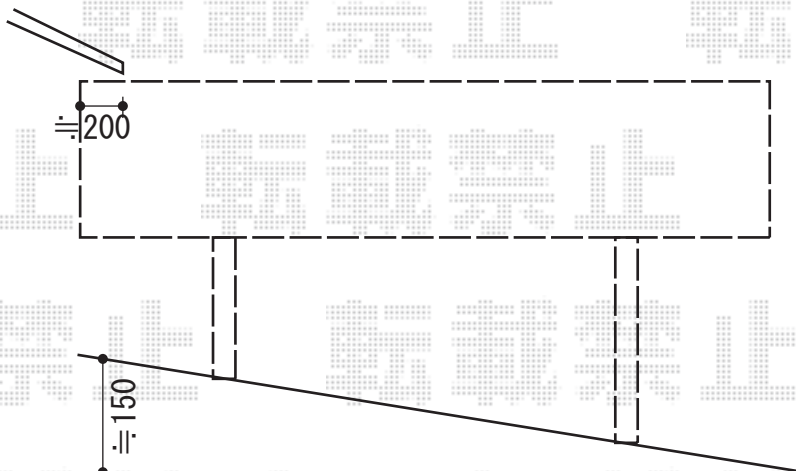

# カーポート 施工概略図

YKK AP レイナポートグラン 積雪~20cm対応  
 幅= 2,700mm  
 奥行= 5,052mm  
 色: プラチナステン  
 屋根材: ポリカーボネート (トーマイマット)  
 柱仕様: ハイルフ柱仕様 (有効高 約2,350mm)

YKK AP 着脱式サポート 標準・ハイルフ兼用 2本入  
 色: プラチナステン  
 数量: 1セット

担当者

栢田