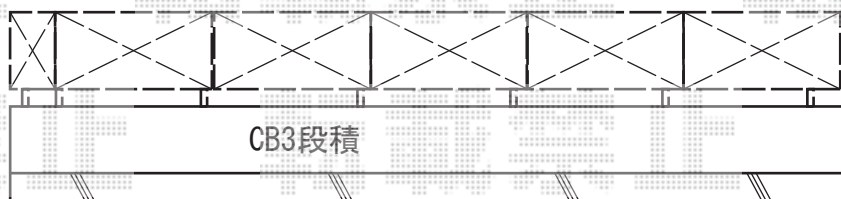

エクステリア工事 施工概略図

TOEX ジョーナフェンスYS型 フリーポールタイプ マテリアルカラー
本体1枚 (W×H) = (1,979.5×1,000mm) ×6枚
柱仕様 : T-10 (×7本)
部品セット : 5セット
端部キャップ : 1セット
端部部材 : 1セット
色 : シヤイングレー+柿渋

担当者

西村