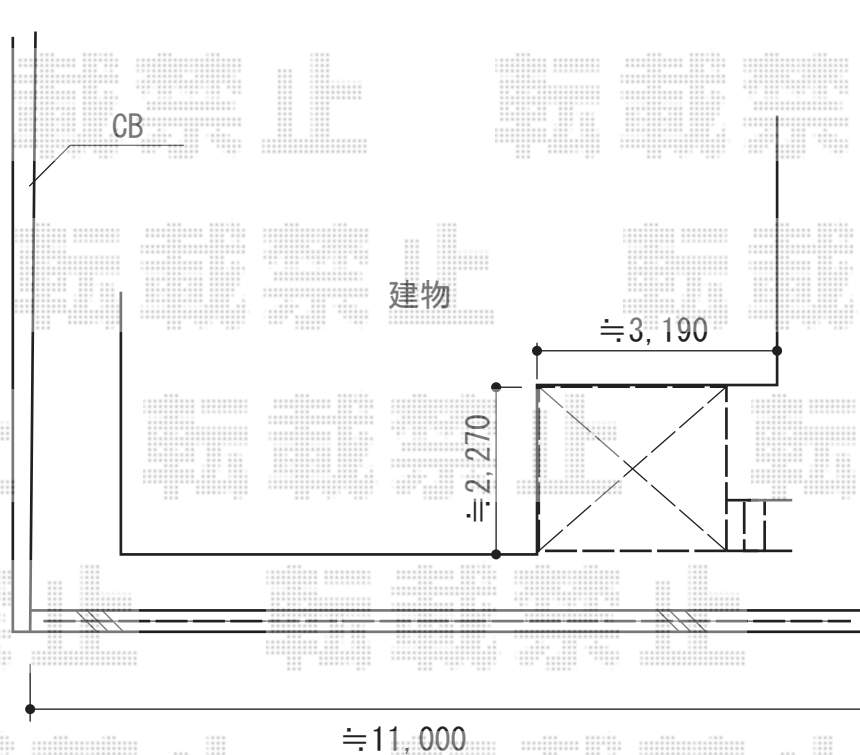

エクステリア工事 施工概略図

TOEX ジョーナフェンスYS型 フリーポールタイプ マテリアルカラー
本体1枚 (W×H) = (1,979.5×1,000mm) ×6枚
柱仕様 : T-10 (×7本)
部品セット : 5セット
端部キャップ : 1セット
端部部材 : 1セット
色 : シヤイングレー+柿渋

担当者

西村