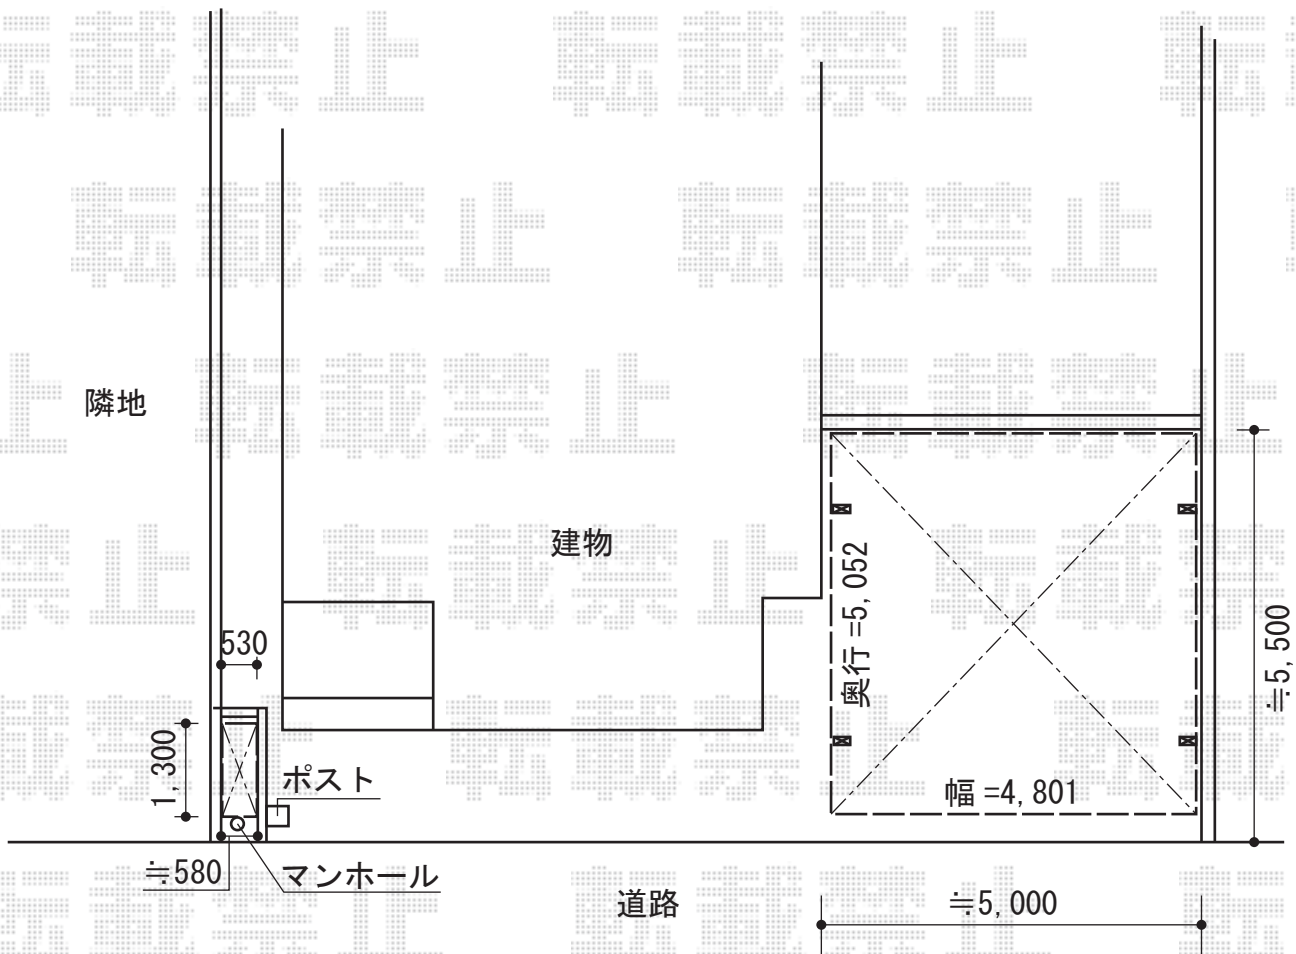

カーポート・物置 施工概略図

Value Select プレシオサポート ワイド 積雪~20cm対応
幅= 4,801mm
奥行= 5,052mm
色： ノーブルステン
屋根材： ポリカーボネート（スカイブルー）
柱仕様： ハイルフ柱仕様（有効高 約2,250mm）

YKK AP 収納式物干しセット2型 2本入り
色： ノーブルステン
数量： 1セット

タクボ物置 グランプレステージジャスト
間口= 1,300mm
奥行= 530mm
高さ= 1,600mm
色： チャコールブラック
屋根タイプ： 標準型
耐荷重タイプ： 一般型
棚タイプ： たて置きタイプ(ネット棚)
数量： 1台