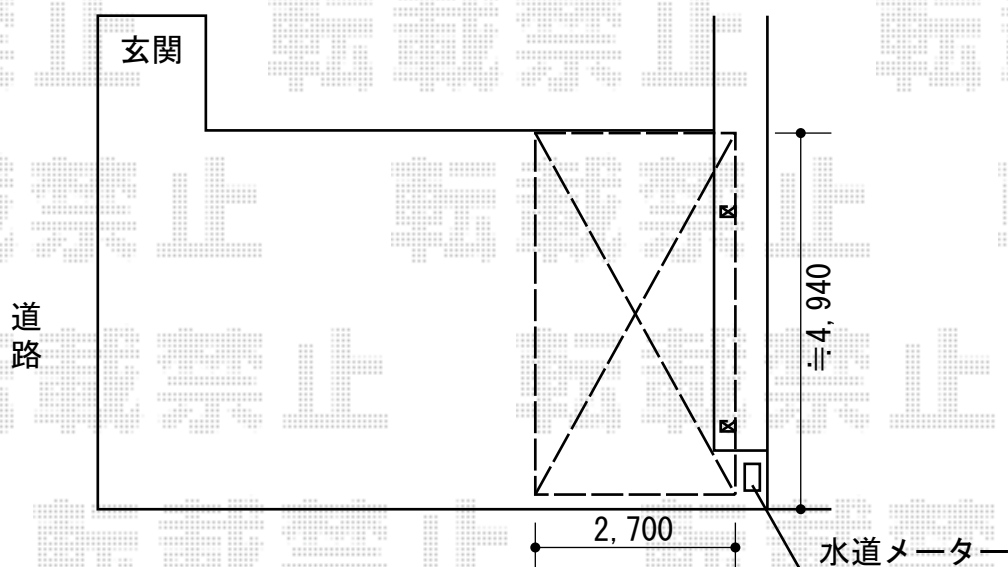

レイナキャップポートグラン 積雪～20cm対応 施工概略図

YKK AP レイナキャップポートグラン 積雪～20cm対応  
幅= 2,702mm  
奥行= 5,052mm  
色： プラチナステン  
屋根材： ポリカーボネート（アースブルー）  
柱仕様： ハイルーフ柱仕様（有効高 約2,350mm）

担当者

進藤