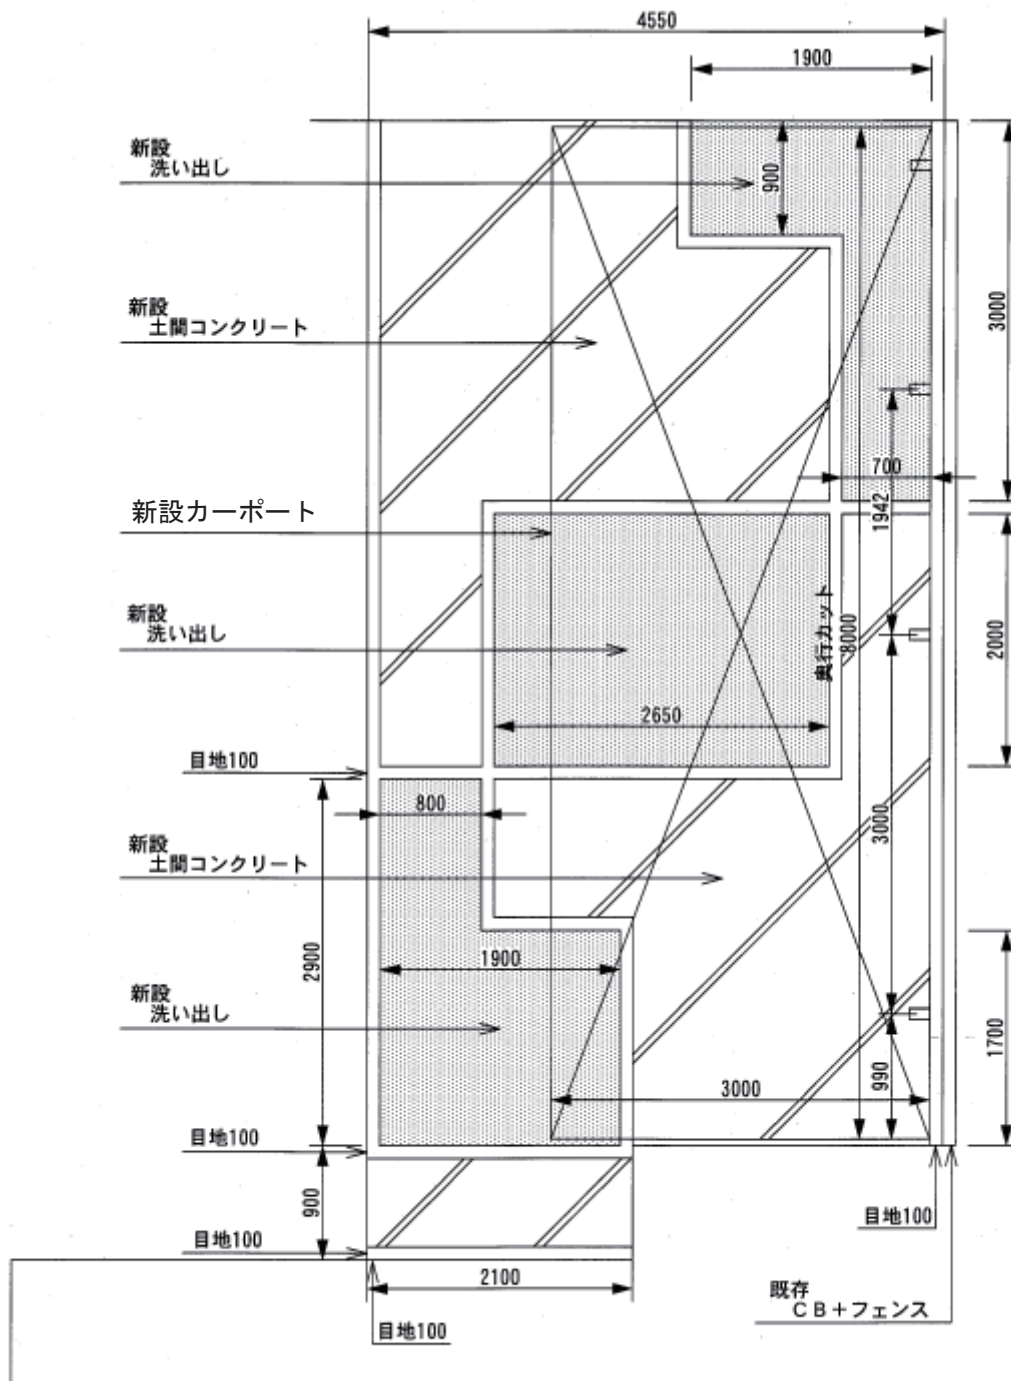

カーポート 施工概略図

YKK AP エフルージュグラン 縦連棟積雪~20cm対応
 幅=3,027mm
 奥行=10,064mm
 色：プラチナステン
 屋根材：熱線遮断ポリカーボネート（アースブルーマット調）
 柱仕様：ハイルーフ柱仕様（有効高 約2,350mm）

YKK AP エフルージュグラン 水平式物干し カーポート柱用 2本入り 標準×1
 色：プラチナステン

2013-12-199243

担当者

酒井