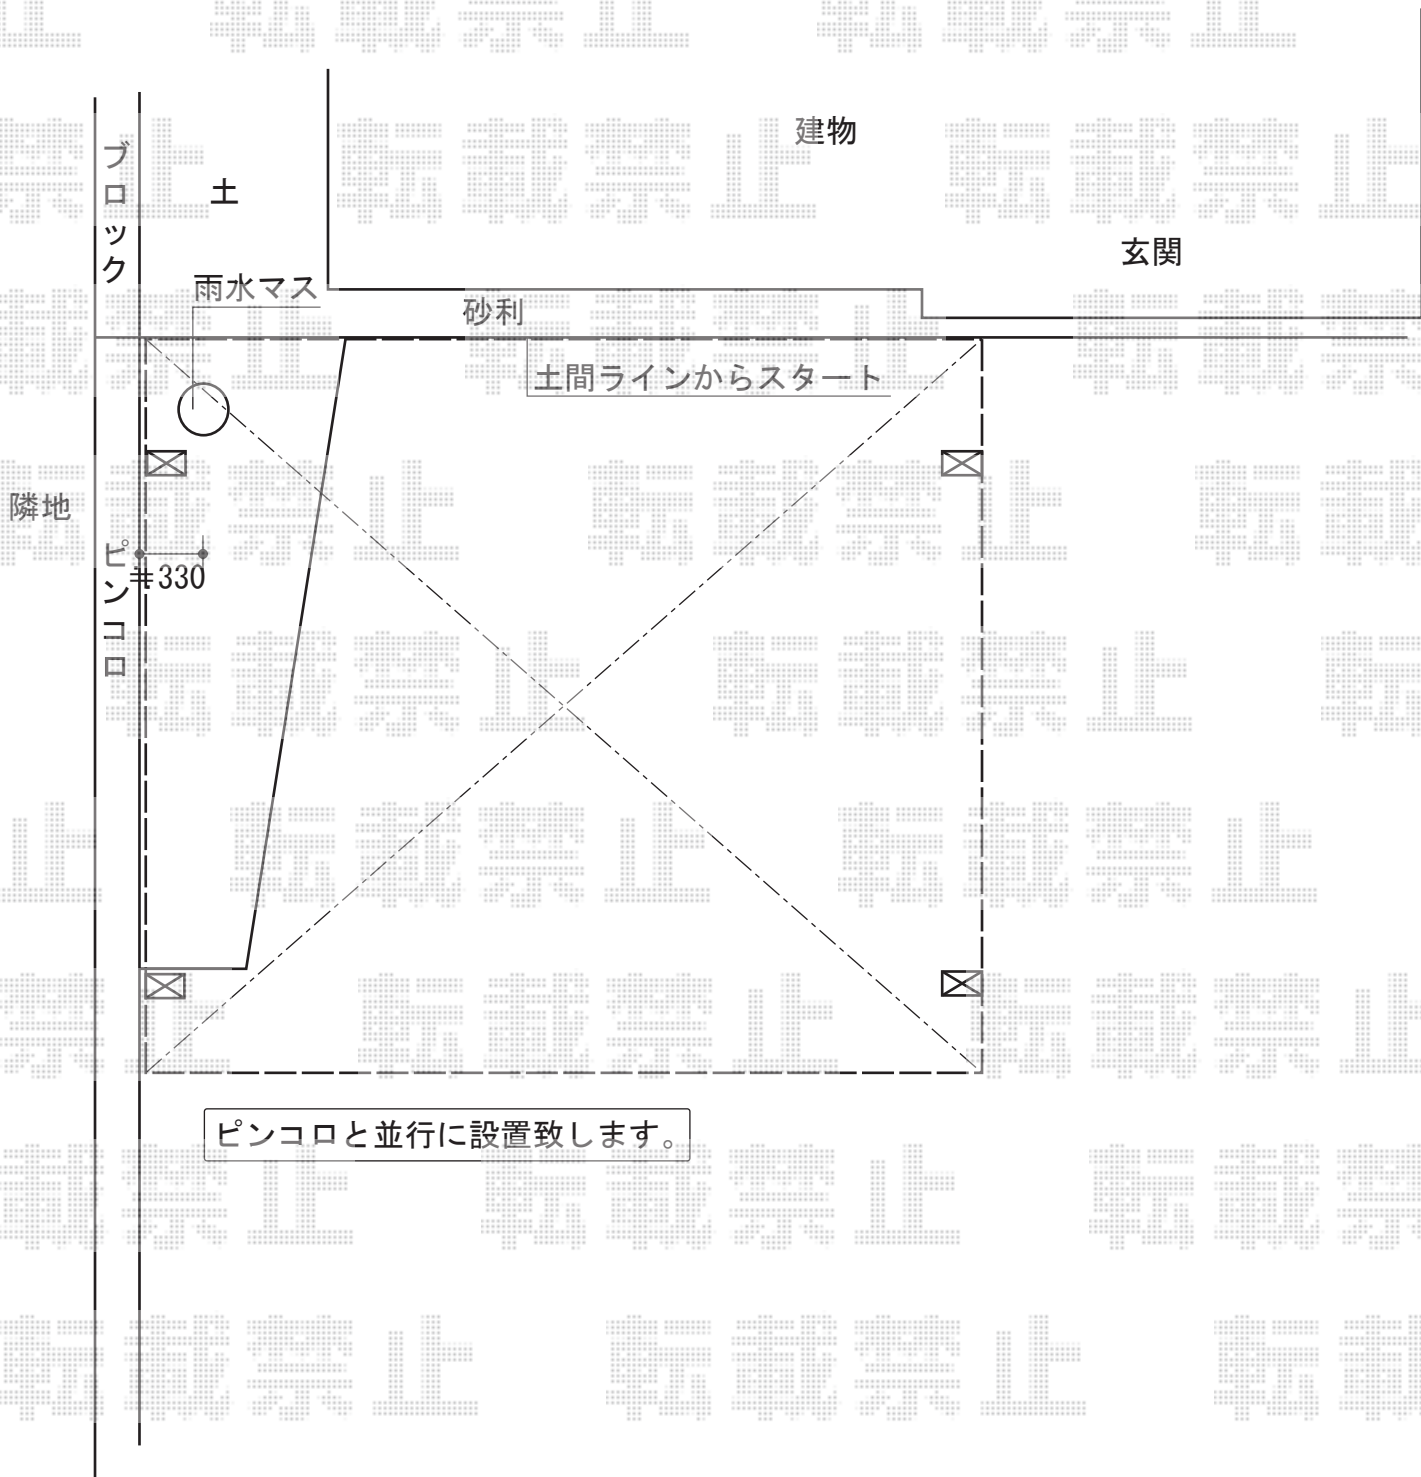

カーポート 施工概略図

トステム カーブポートシグマIII ワイド 積雪～20cm対応
幅= 4,837mm
奥行= 4,980mm
色： シャイングレー
屋根材： ガリレポリカ（クリアマット・すりガラス調）
柱仕様： 標準柱仕様（有効高 約1,800mm） / ロング柱23仕様（有効高 約2,300mm）

担当者

竹下