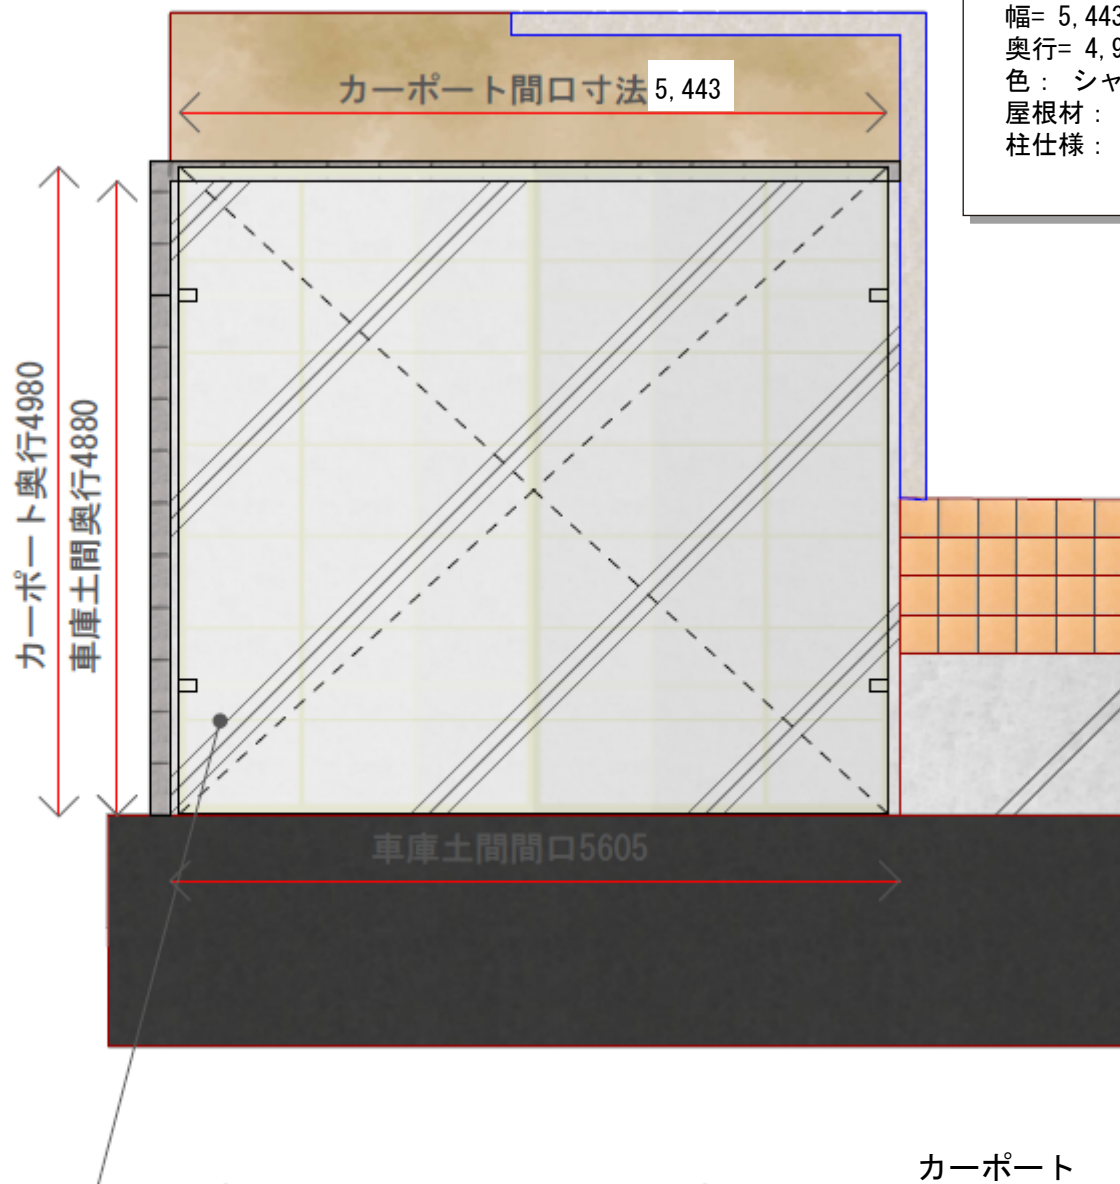

カーポート 施工概略図

トステム カーポートシグマIII ワイド 積雪~20cm対応
幅= 5,443mm
奥行= 4,980mm
色： シャイングレー
屋根材： ガリレポリカ（クリアマット・すりガラス調）
柱仕様： ロング柱28仕様（有効高 約2,800mm） ・
標準柱仕様（有効高 約1,800mm）