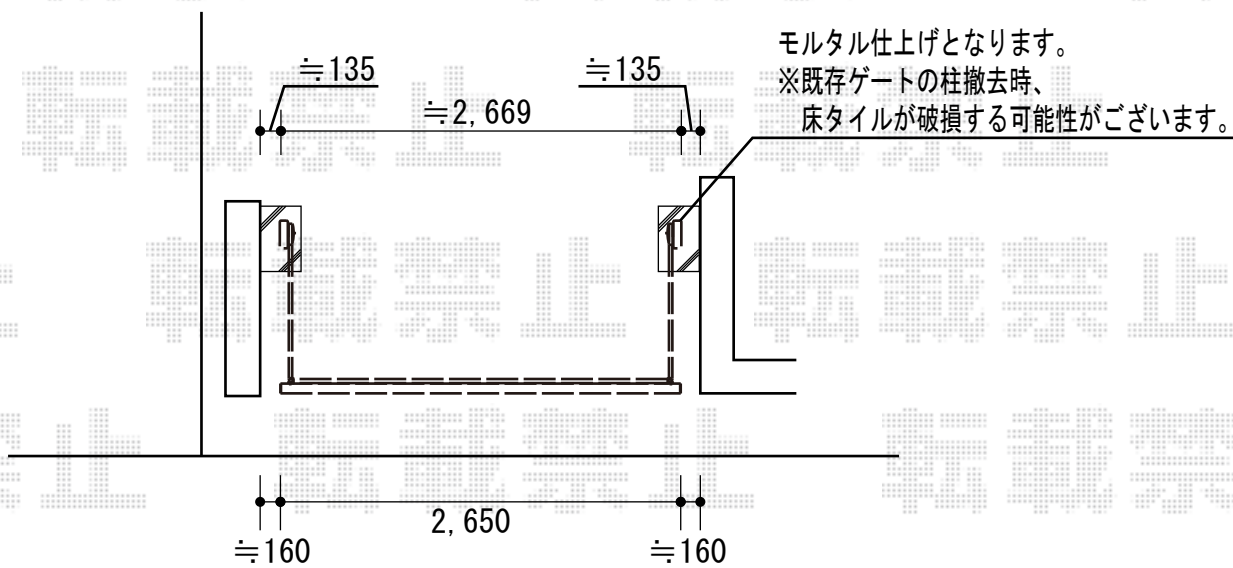

オーバードアS1型 手動式 27-10 施工概略図

TOEX オーバードアS1型 手動式 27-10
 本体 (W×H) = (2,650mm×1,000mm)
 色 : アイボリーホワイト
 柱仕様 : 標準柱仕様 (有効通過高1,850mm)
 駆動 : 手動式

担当者	谷
-----	---