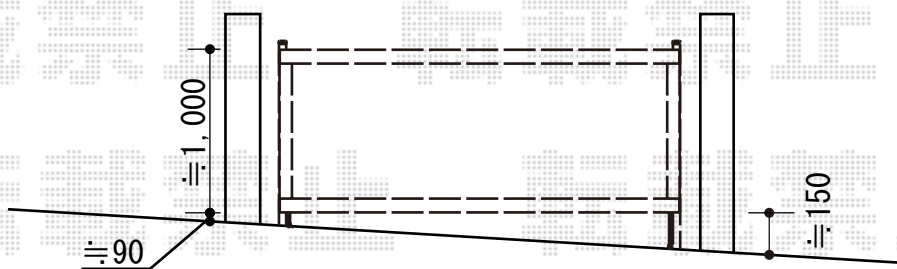

オーバードアS1型 手動式 27-10 施工概略図

TOEX オーバードアS1型 手動式 27-10
 本体 (W×H) = (2,650mm×1,000mm)
 色 : アイボリーホワイト
 柱仕様 : 標準柱仕様 (有効通過高1,850mm)
 駆動 : 手動式

担当者	谷
-----	---