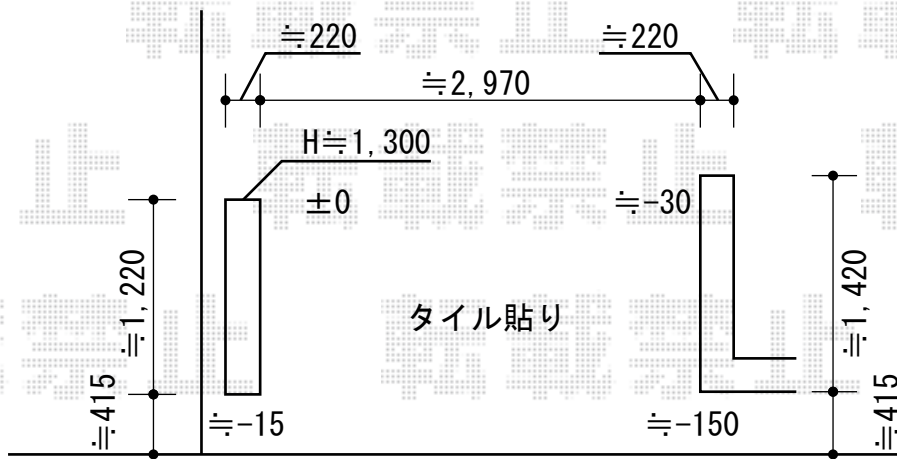

オーバードアS1型 手動式 27-10 施工概略図

TOEX オーバードアS1型 手動式 27-10
 本体 (W×H) = (2,650mm×1,000mm)
 色 : アイボリーホワイト
 柱仕様 : 標準柱仕様 (有効通過高1,850mm)
 駆動 : 手動式

担当者	谷
-----	---