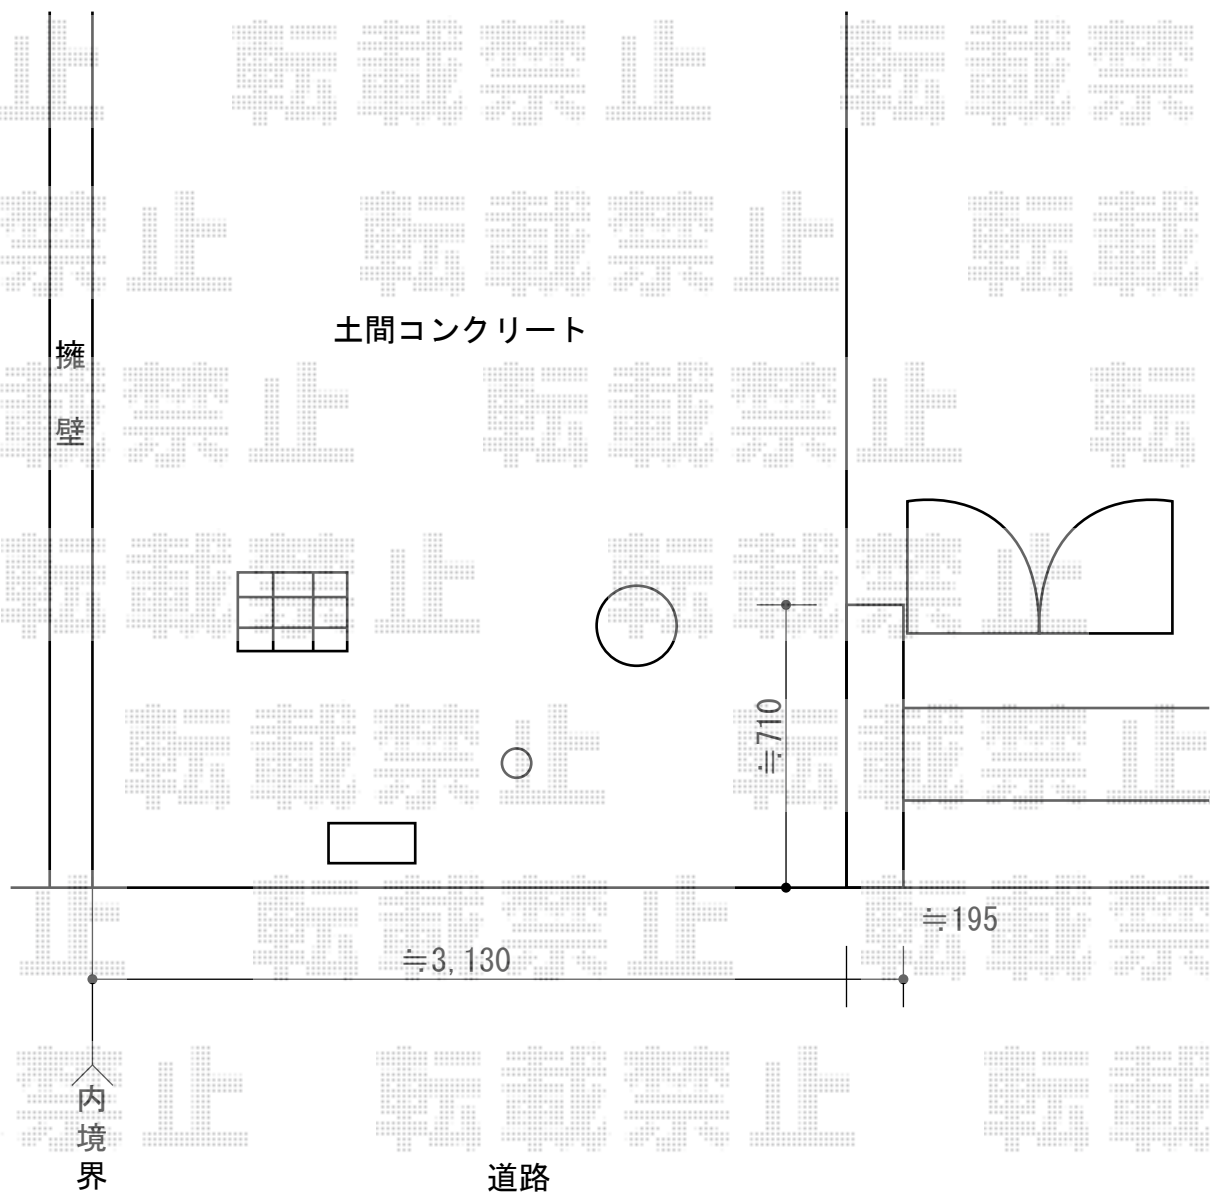

オーバードアS1型 手動式 30-10 施工概略図

TOEX オーバードアS1型 手動式 30-10
本体 (W×H) = (2,950mm × 1,000mm)
色 : シヤイングレー
柱仕様 : ハイルフ柱仕様 (有効通過高2,150mm)
駆動 : 手動式

担当者

谷