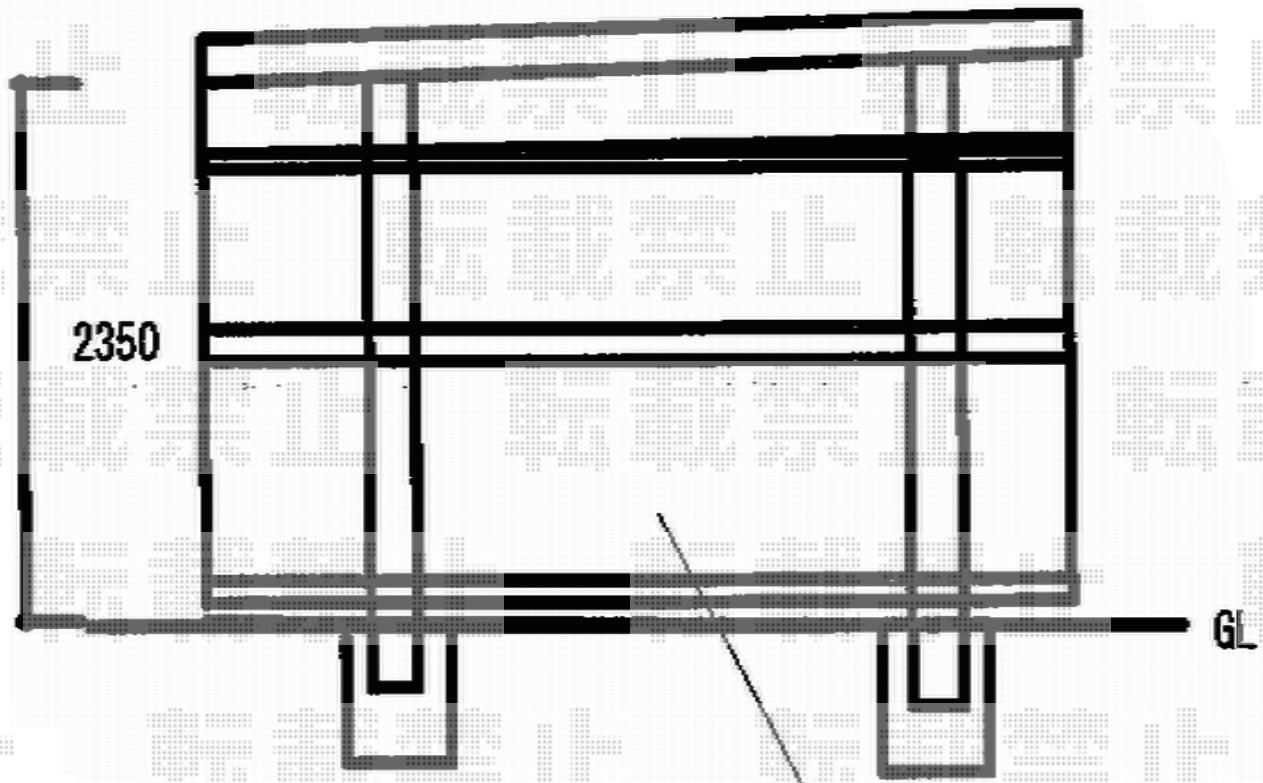

カーポート 施工概略図

YKK AP ジーポートneo 台形枠付きサイドパネル<平板タイプ>
奥行サイズ：長さ60用
高さ=台形枠付き2段(2,073mm)/片側角柱2本・標準仕様用
色：プラチナステン
パネル材：ポリカーボネート（アースブルー）
間柱：1本

サイドパネル

担当者

栢田