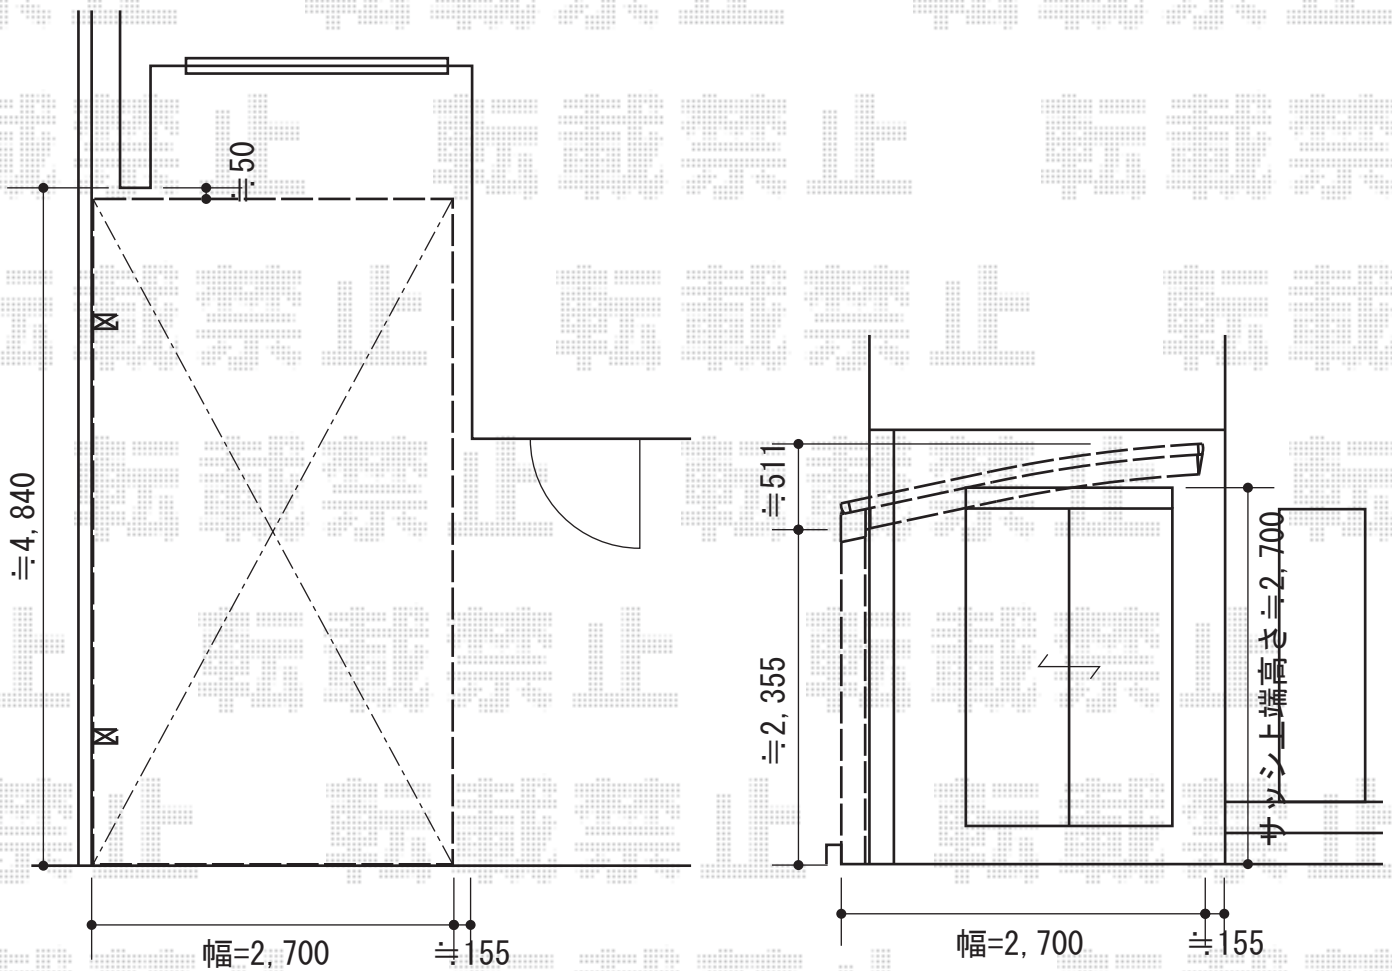

カーポート 施工概略図

YKK AP レイナポートグラン 積雪~20cm対応
幅=2,700mm
奥行=5,052mm
色：プラチナステン
屋根材：ポリカーボネート（トーマイマット）
柱仕様：ハイルーフ柱仕様（有効高 約2,350mm）

担当者

谷岡