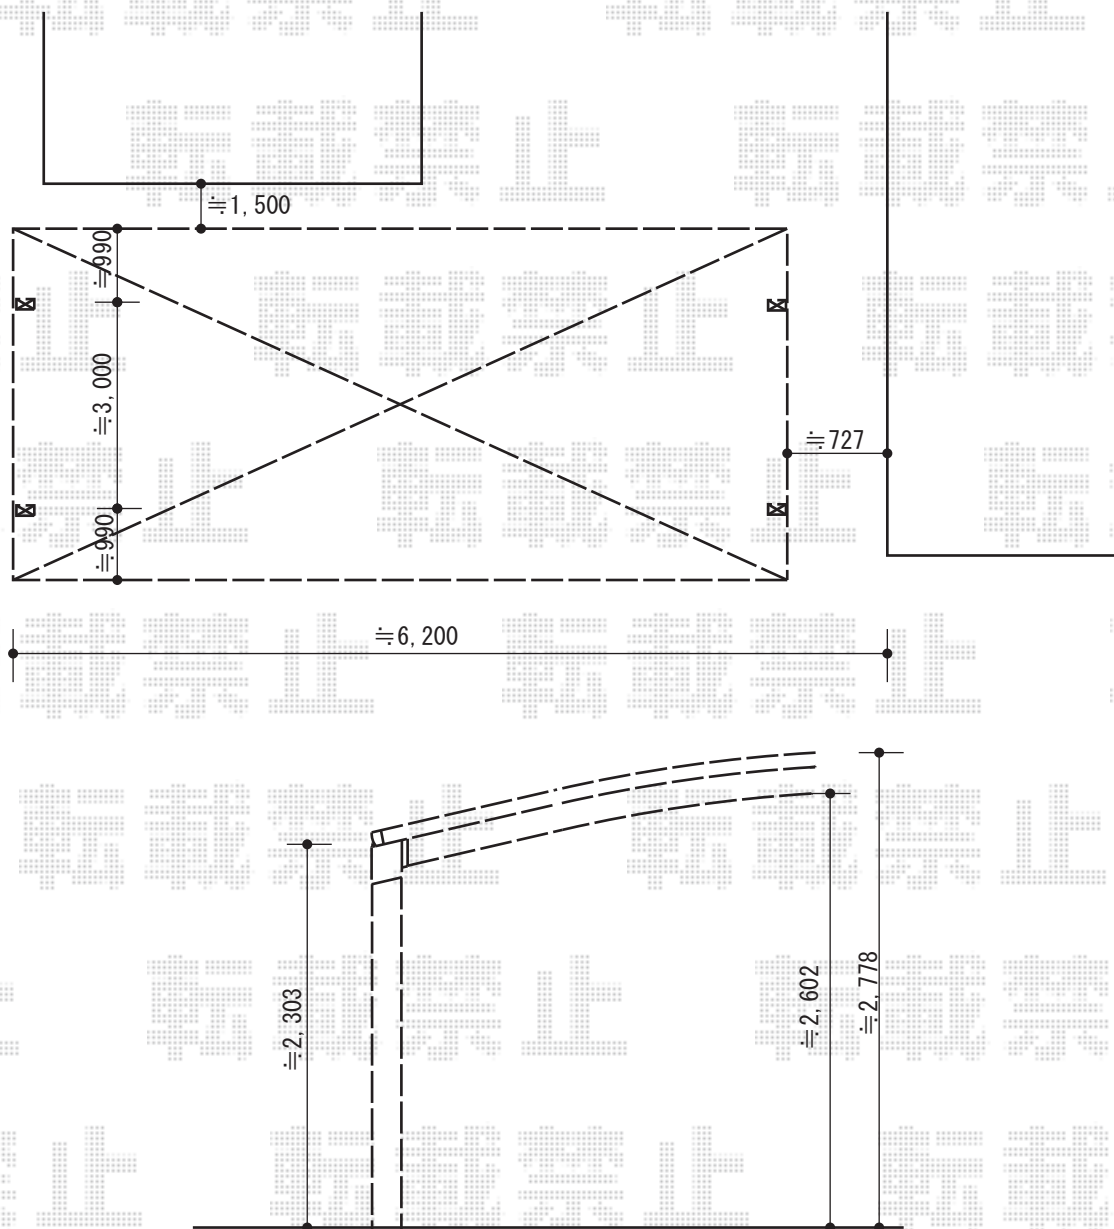

カーポート 施工概略図

トステム カーブポートシグマIII ワイド 積雪~20cm対応
幅=5,443mm
奥行=4,980mm
色：シャイングレー
屋根材：熱線吸収ポリカーボネート（ライトブルーマット調）
柱仕様：ロング柱23仕様（有効高 約2,300mm）

担当者

谷岡