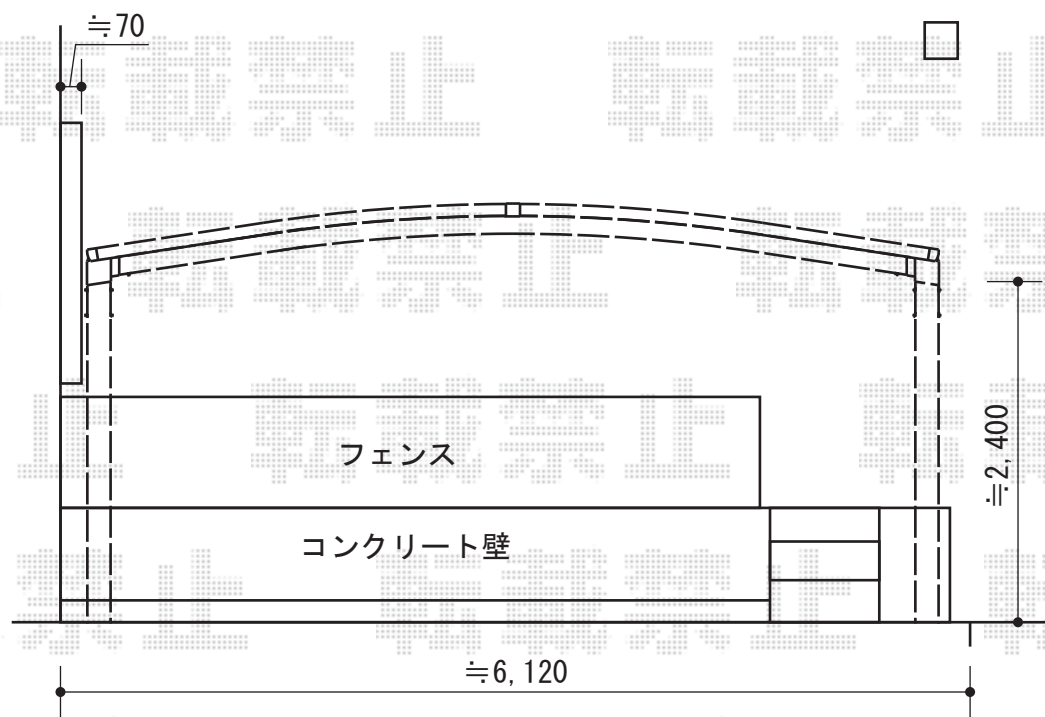

レイナツインポートグラン 施工概略図

YKK AP レイナツインポートグラン 積雪~20cm対応
 幅=5,983mm
 奥行=5,768mm
 色：カームブラック
 屋根材：熱線遮断ポリカーボネート（アースブルーマット調）
 柱仕様：ハイルーフ柱仕様（有効高 約2,350mm）

担当者 酒井