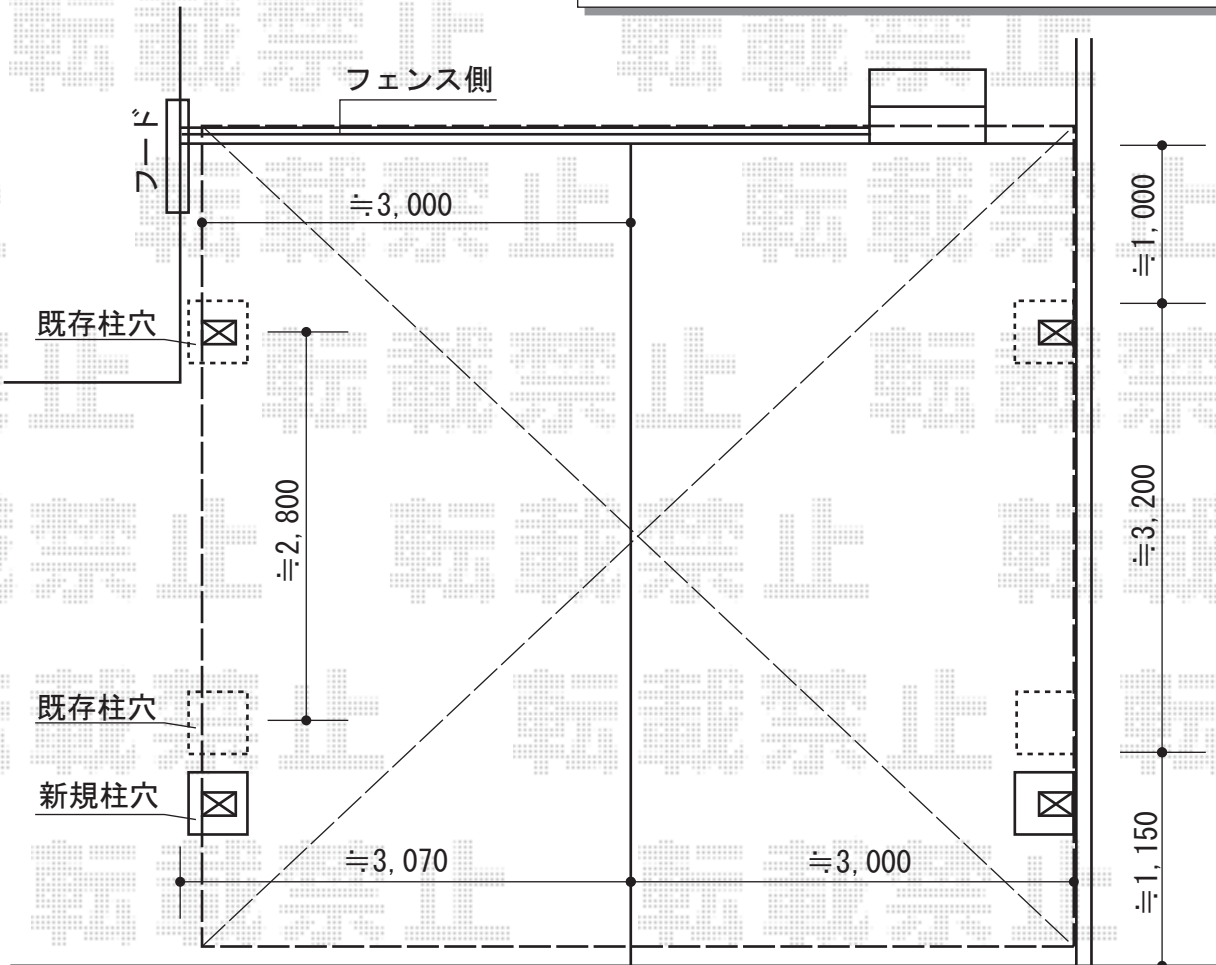

レイナツインポートグラン 施工概略図

YKK AP レイナツインポートグラン 積雪~20cm対応
 幅=5,983mm
 奥行=5,768mm
 色：カームブラック
 屋根材：熱線遮断ポリカーボネート（アースブルーマット調）
 柱仕様：ハイルーフ柱仕様（有効高 約2,350mm）

担当者 酒井