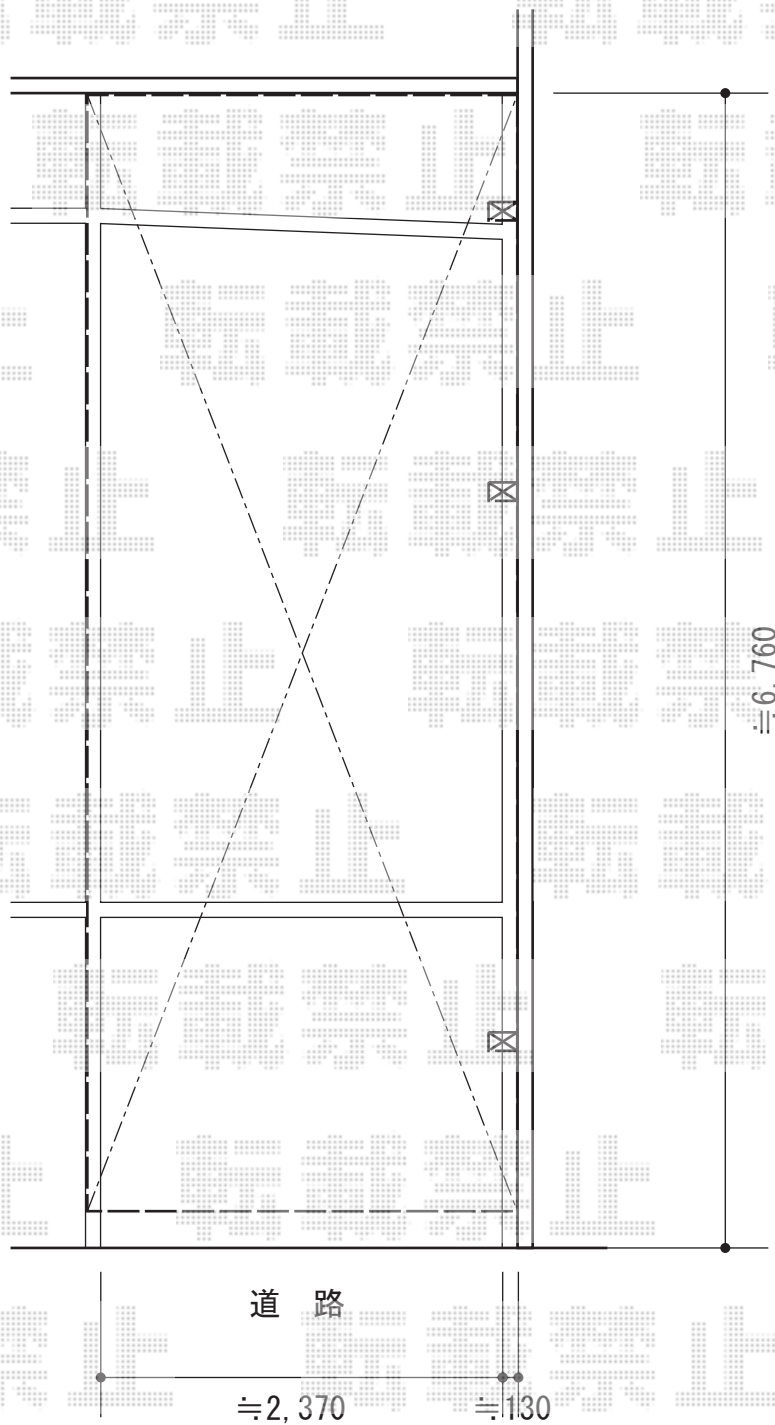

カーポート 施工概略図

YKK AP レイナポートグラン 延長 積雪~20cm対応
幅= 2,550mm
奥行= 6,484mm
色: カームブラック
屋根材: ポリカーボネート (スモークブラウン)
柱仕様: ハイルフ柱仕様 (有効高 約2,350mm)

担当者

栢田