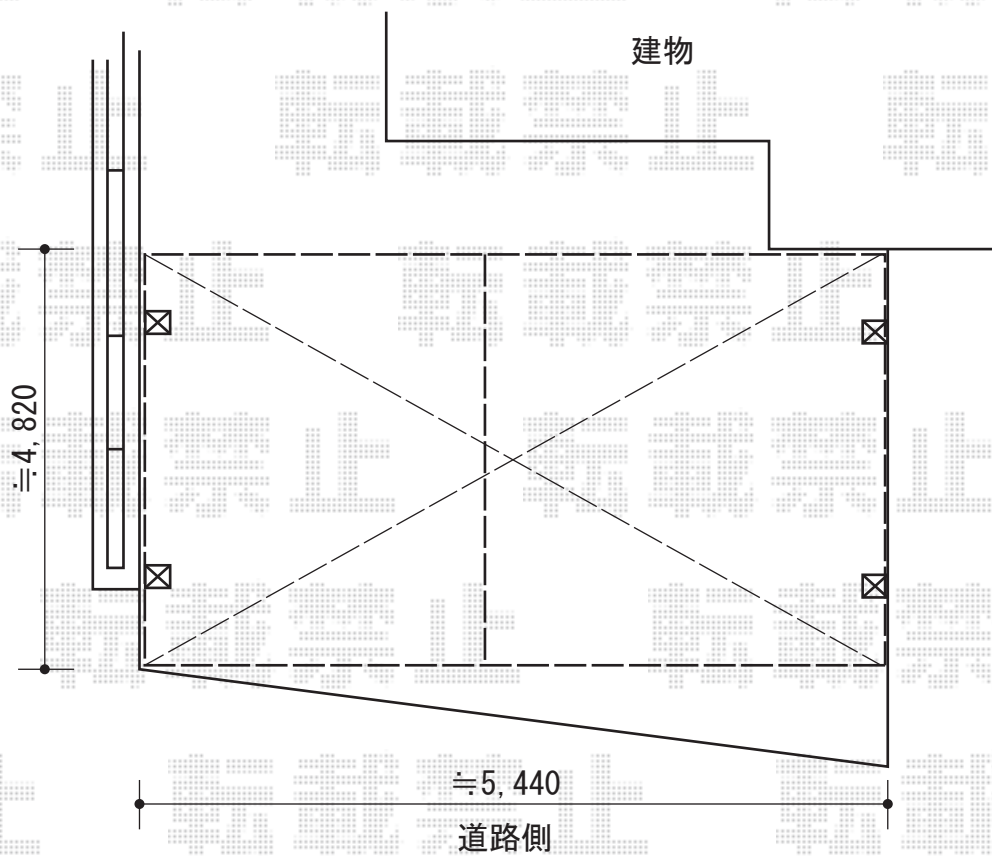

カーポート 施工概略図

YKK AP レイナポートグラン M合掌 積雪～20cm対応  
幅= 5,564mm<25・30>  
奥行= 5,052mm  
色： プラチナステン  
屋根材： 熱線遮断ポリカーボネート（アースブルーマット調）  
柱仕様： ハイルフ柱仕様（有効高 約2,350mm）

担当者

竹下