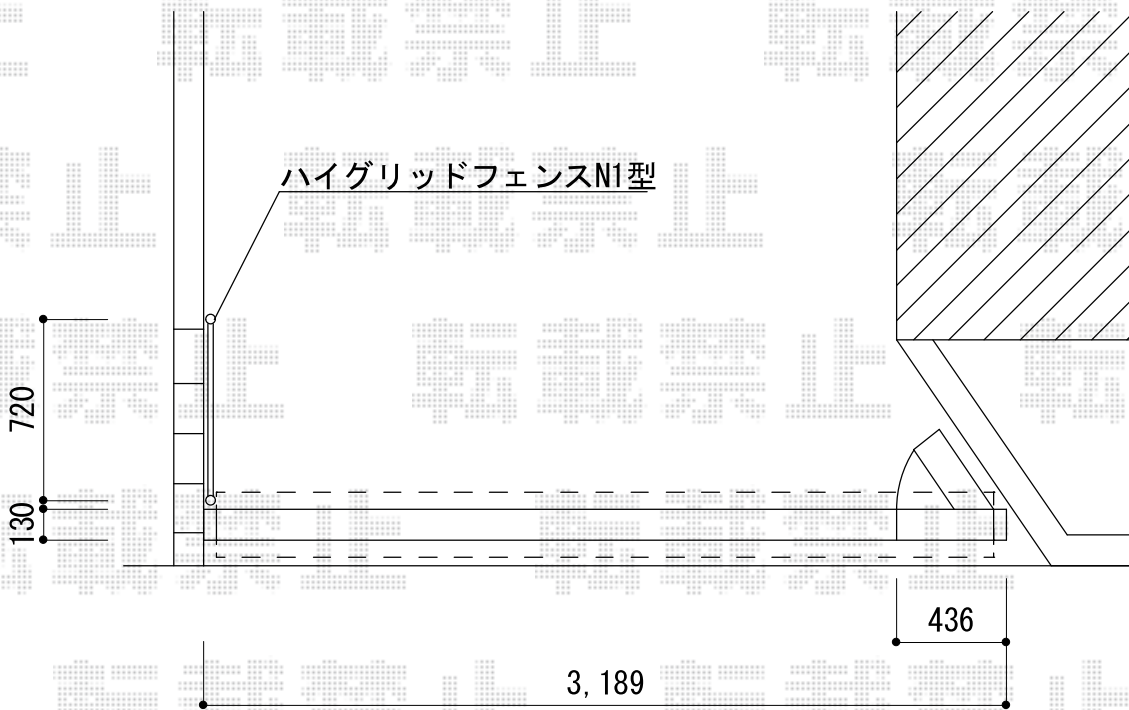

フェンス・カーゲート 施工概略図

TOEX アルシャインII L型 Aタイプ ノンレール 片開き 330S
開口幅=3,092mm 全幅=3,208mm
たたみ幅=413mm 高さ=1,250mm
色：シャイングレー キャスター数：2箇所
落棒数：2本

TOEX ハイグリッドフェンスN1型 間仕切り施工
本体1枚 (W×H) = (2,000×1,200mm) ×1枚
スチール柱：T-12×2本
端柱取付部品：2セット
小口キャップ：1セット
色：シャイングレー