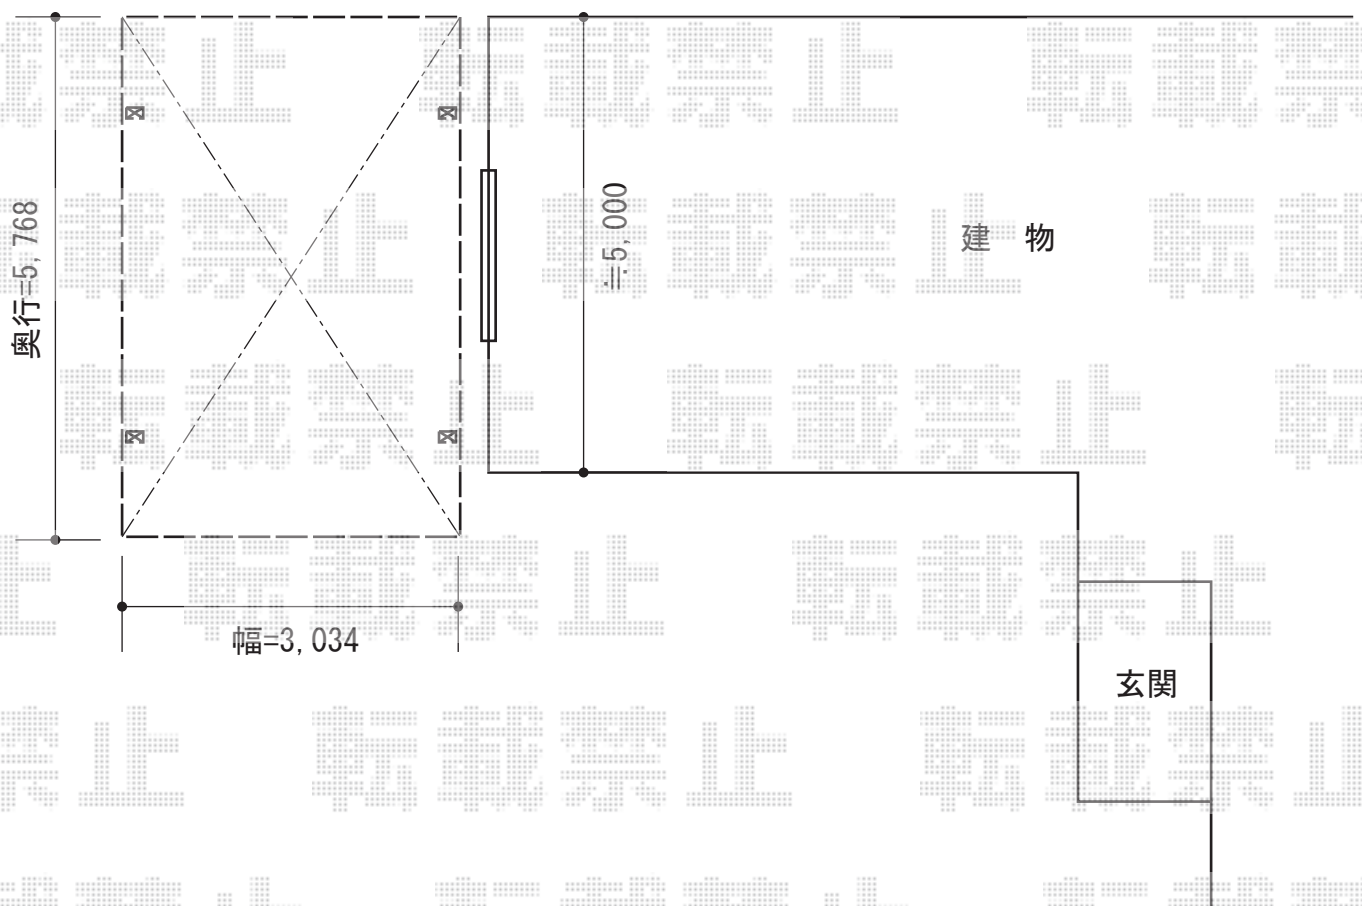

レイナワンポートグラン 積雪～20cm対応

YKK AP レイナワンポートグラン 積雪～20cm対応
幅= 3,034mm
奥行= 5,768mm
色： プラチナステン
屋根材： ポリカーボネート（スモークブラウン）
柱仕様： ハイルフ柱仕様（有効高 約2,300mm）

植栽

担当者

進藤