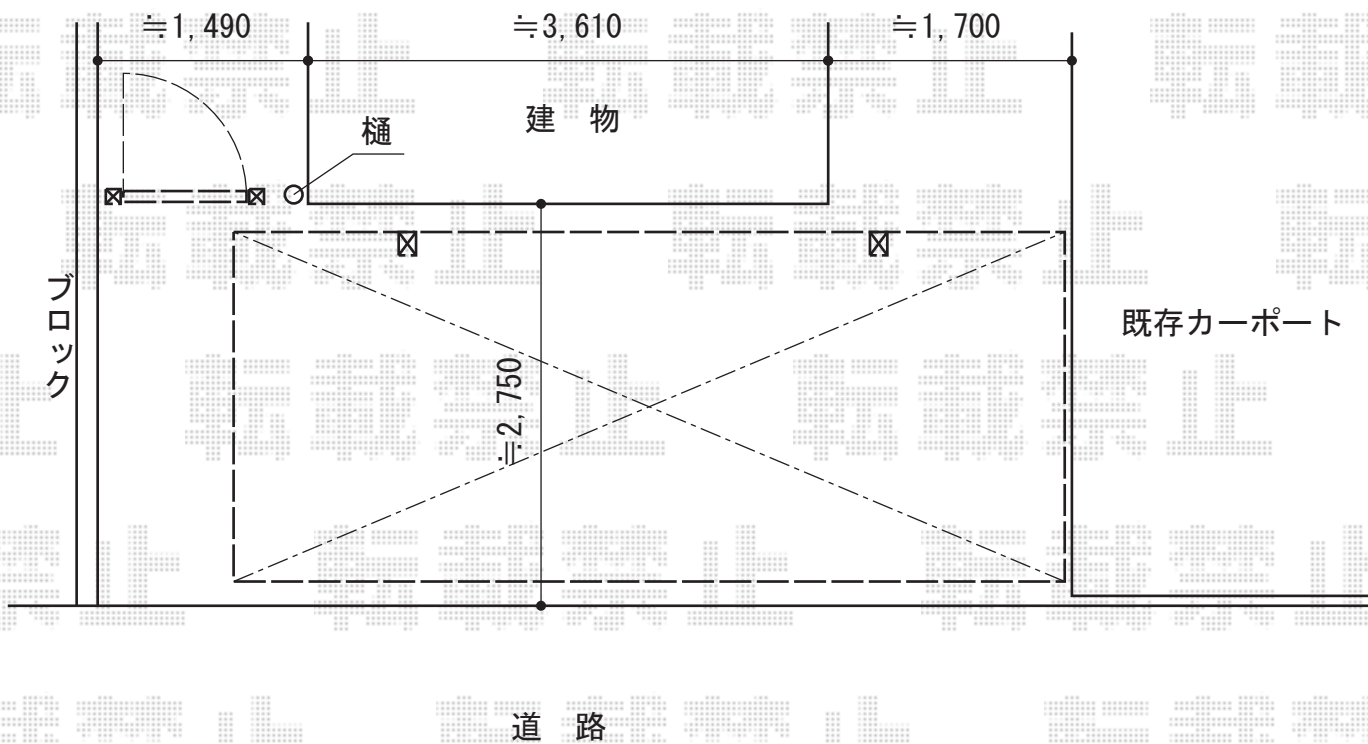

カーポート・門扉 施工概略図

YKK AP レイナポートグラン 積雪～20cm対応
幅= 2,400mm
奥行= 5,768mm
色： プラチナステン
屋根材： 熱線遮断ポリカーボネート(トーマイマット)
柱仕様： ハイロング柱仕様 (有効高 約2,800mm)

担当者

酒井