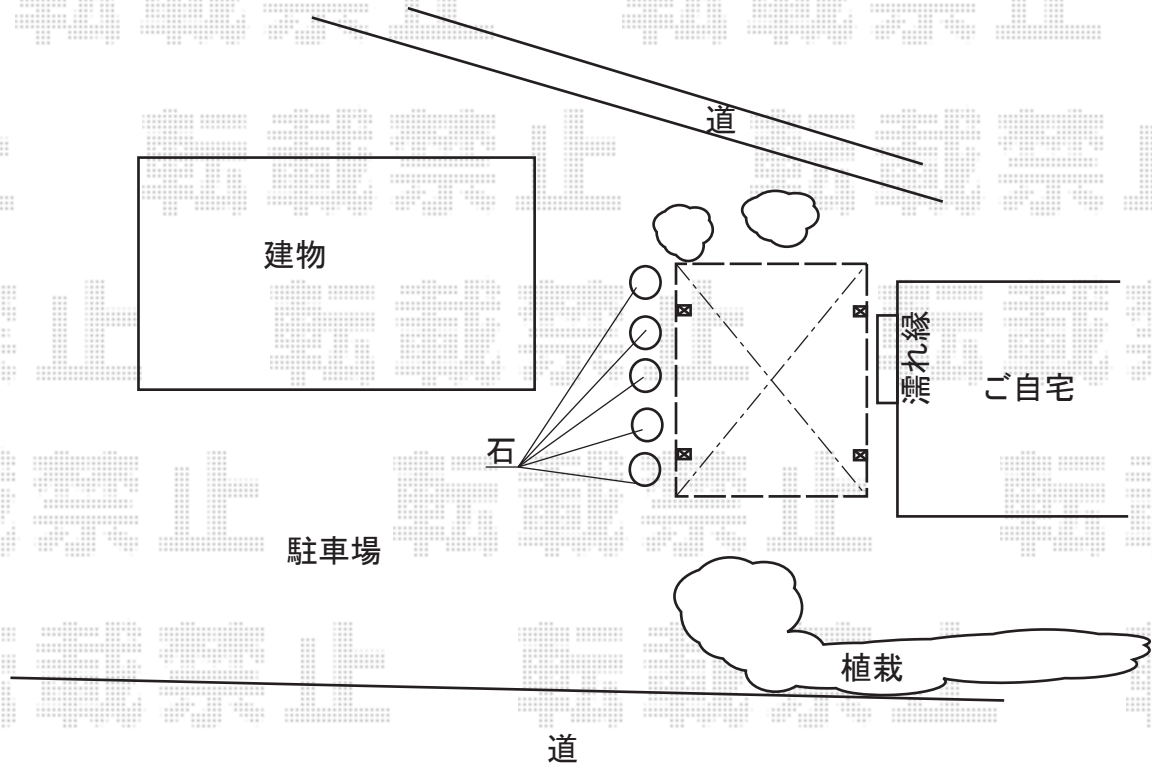

カーポート 施工概略図

トステム エックスルーフ ワイド 積雪～20cm対応
幅= 4,920mm
奥行= 4,971mm
色： シャイングレー
屋根材： 熱線吸収ポリカーボネート（ライトブルーマット調）
柱仕様： ロング柱28仕様（有効高 約2,800mm）

担当者

進藤