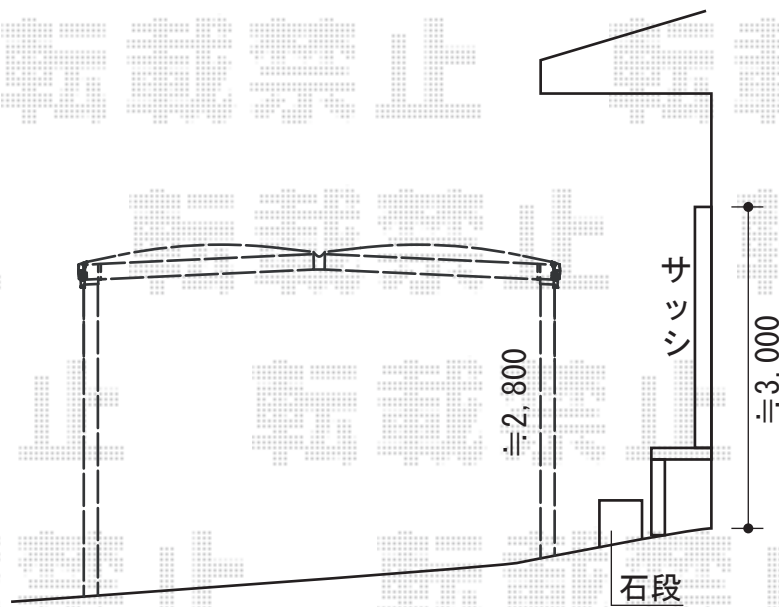

カーポート 施工概略図

トステム エックスルーフ ワイド 積雪～20cm対応
幅= 4,920mm
奥行= 4,971mm
色： シャイングレー
屋根材： 熱線吸収ポリカーボネート（ライトブルーマット調）
柱仕様： ロング柱28仕様（有効高 約2,800mm）

担当者

進藤