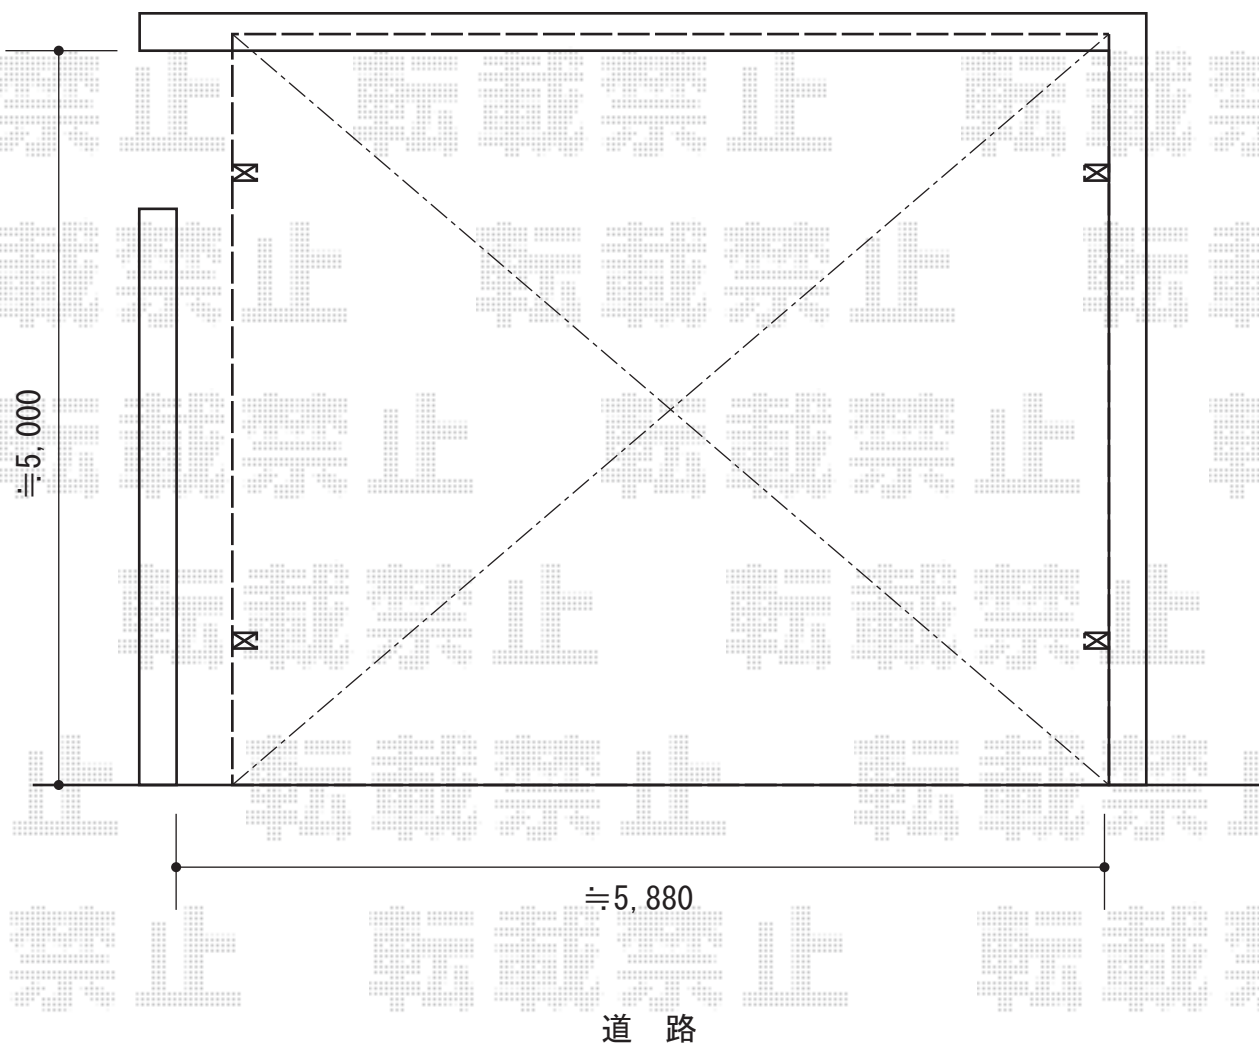

カーポート 施工概略図

YKK AP レイナツインポートグラン 積雪~20cm対応
幅=5,392mm
奥行=5,052mm
色：ブラウン
屋根材：熱線遮断ポリカーボネート（アースブルーマット調）
柱仕様：標準柱仕様（有効高 約2,000mm）

担当者

進藤