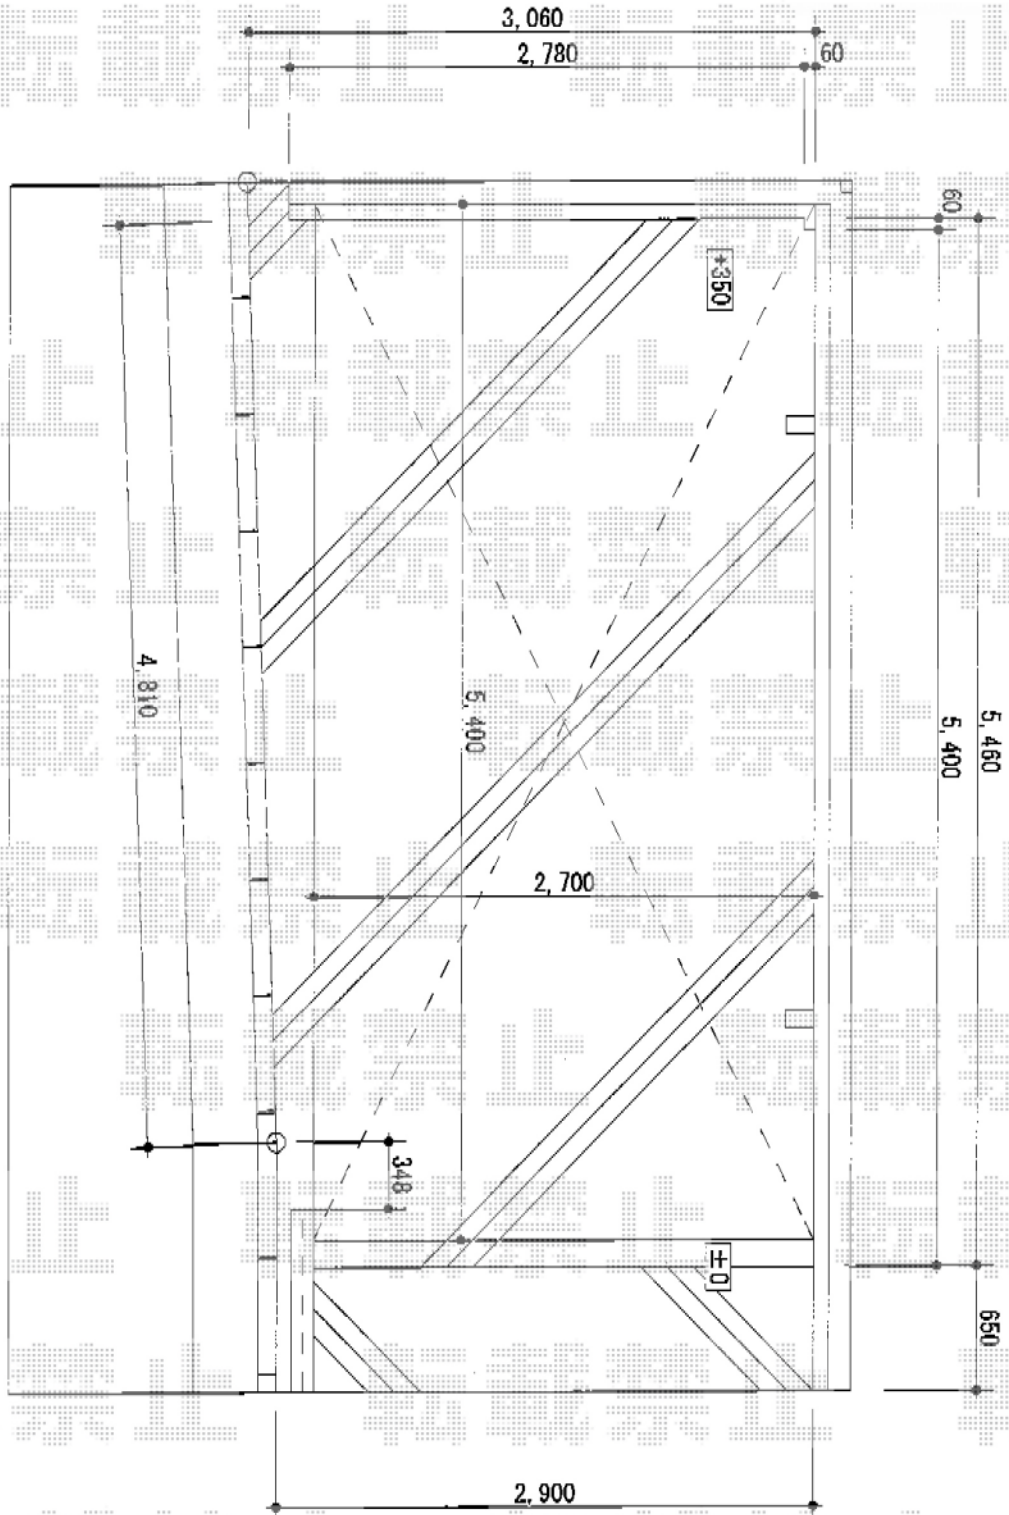

# カーポート 施工概略図

YKK AP レイナポートグラン 積雪~20cm対応  
 幅=2,700mm  
 奥行=5,400mm  
 色：プラチナステン  
 屋根材：熱線遮断ポリカーボネート（アースブルーマット調）  
 柱仕様：ハイルーフ柱仕様（有効高 約2,350mm）

担当者 進藤