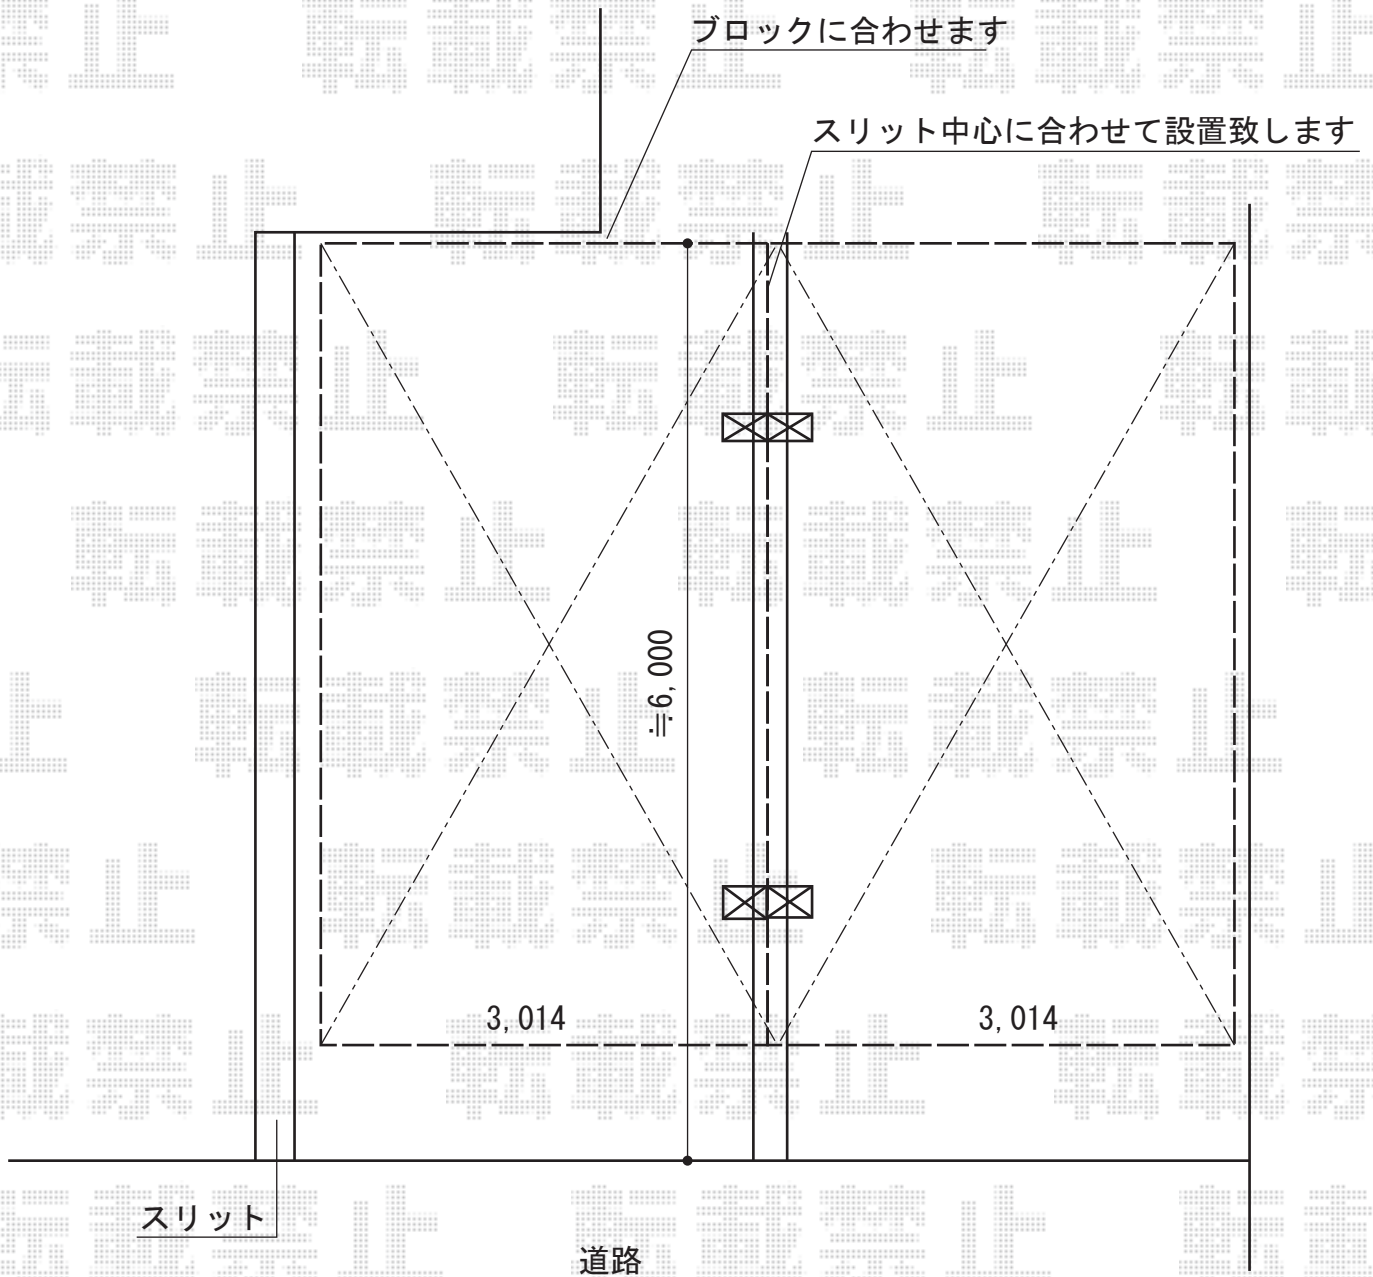

カーポート 施工概略図

トステム カーブポートシグマIII Y合掌 積雪~20cm対応
幅=6,028mm[30・30タイプ]
奥行=5,686mm
色：シャイングレー
屋根材：ガリレポリカ（クリアマット・すりガラス調）
柱仕様：ロング柱23仕様（有効高 約2,300mm）

担当者

栢田