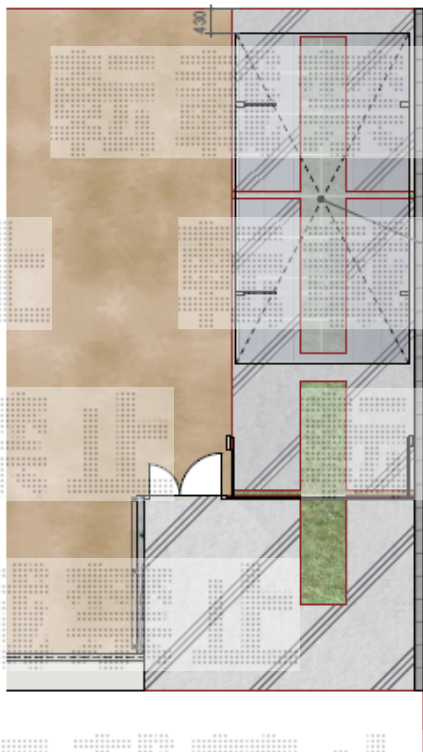

カーポート 施工概略図

YKK AP レイナワンポートグラン 積雪～20cm対応
幅= 3,034mm
奥行= 5,768mm
色：プラチナステン
屋根材：熱線遮断ポリカーボネート(トーマイマツト)
柱仕様：ハイルーフ柱仕様(有効高 約2,300mm)

YKK AP 水平式物干し テラス柱用 2本入り
色：プラチナステン
数量：2セット