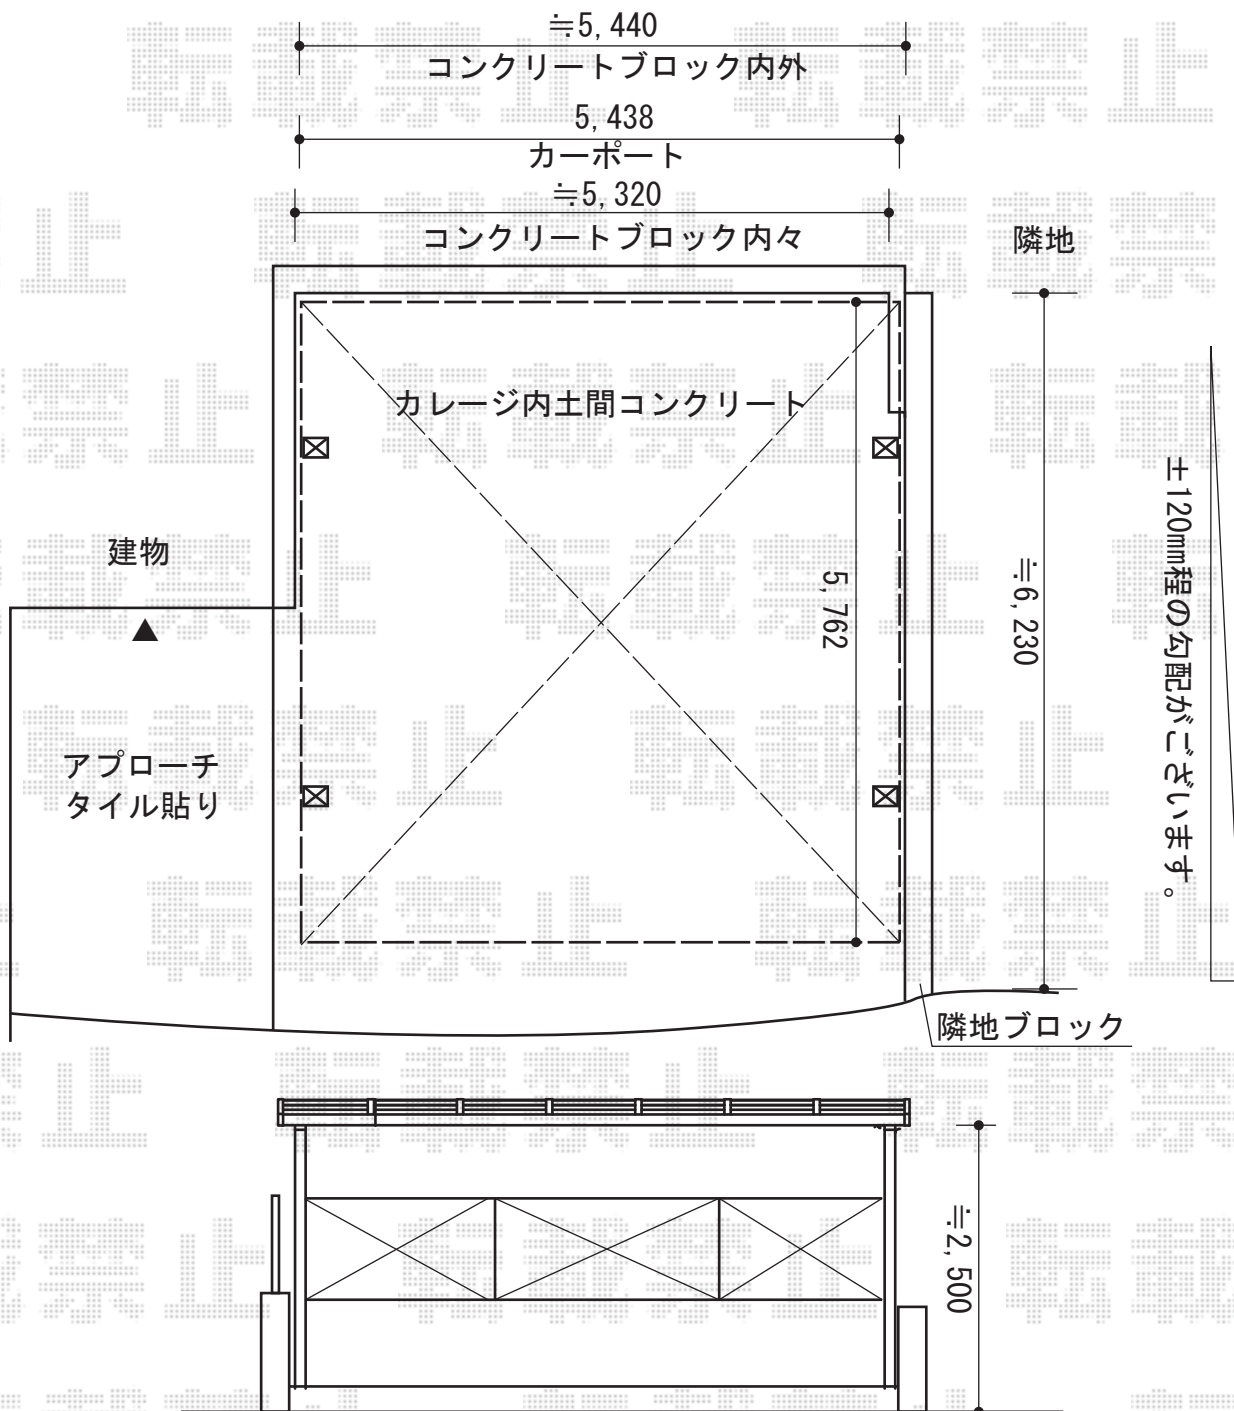

カーポート 施工概略図

TOEX アーキデュオ プレミアムワイド マテリアルカラー 積雪~20cm対応
 幅=5,438mm
 奥行=5,762mm
 色：ナチュラルシルバー+クリエモカ
 屋根材：熱線吸収ポリカーボネート（クリアブルーS・すりガラス調）
 柱仕様：ロング柱25仕様（有効高 約2,500mm）

担当者 進藤