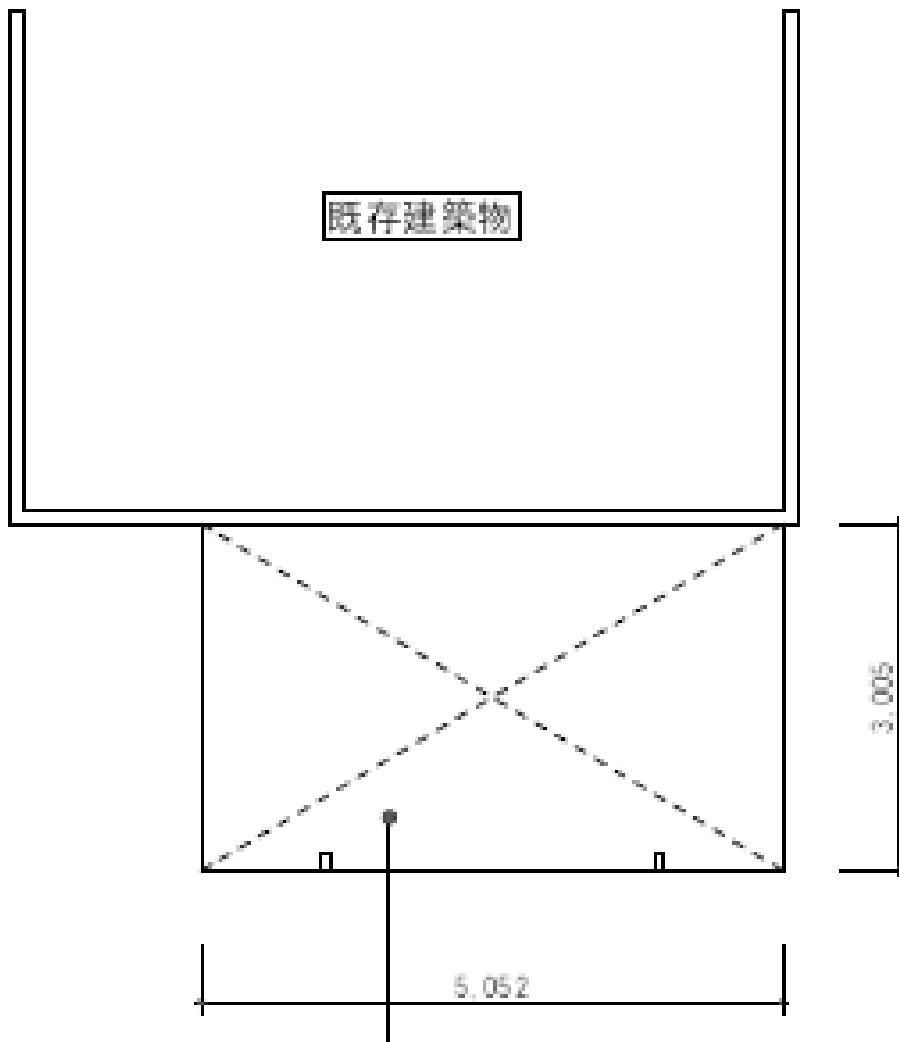

カーポート 施工概略図

YKK AP レイナベーカーポートグラン 積雪~20cm対応
幅= 3,005mm
奥行= 5,052mm
色： ブラウン
屋根材： ポリカーボネート（スモークブラウン）
柱仕様： 標準柱仕様（有効高 約2,150mm）

担当者

酒井